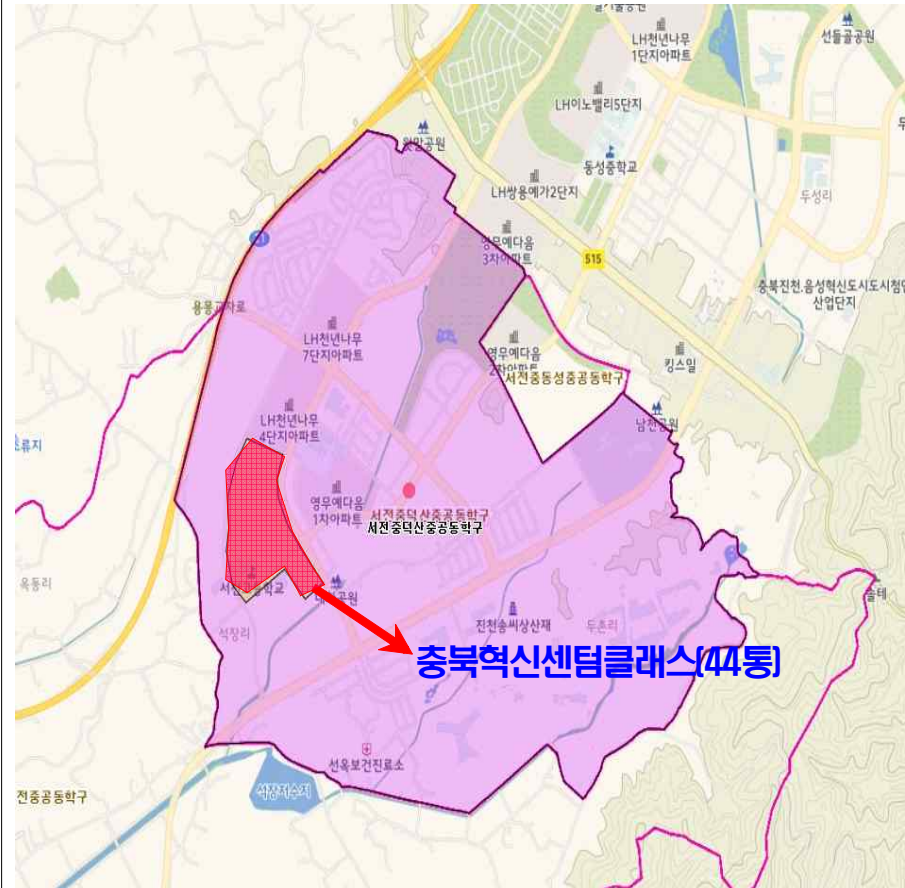

○ 옥천중학구와 및 대전 동부3학교군 조정내역: (군북면 일부지역을 공동학구로 지정)

○ 혁신도시내 **공동주택단지 명칭 변경** 【미정→충북혁신센터클래스(44동)】

조 정 전

조 정 후

○ 삼성중학구, 무극중학구와 생극중학구 공동학구 조정내역(삼성중학교 작은학교 운영 해제로 **공동학구 해제**)