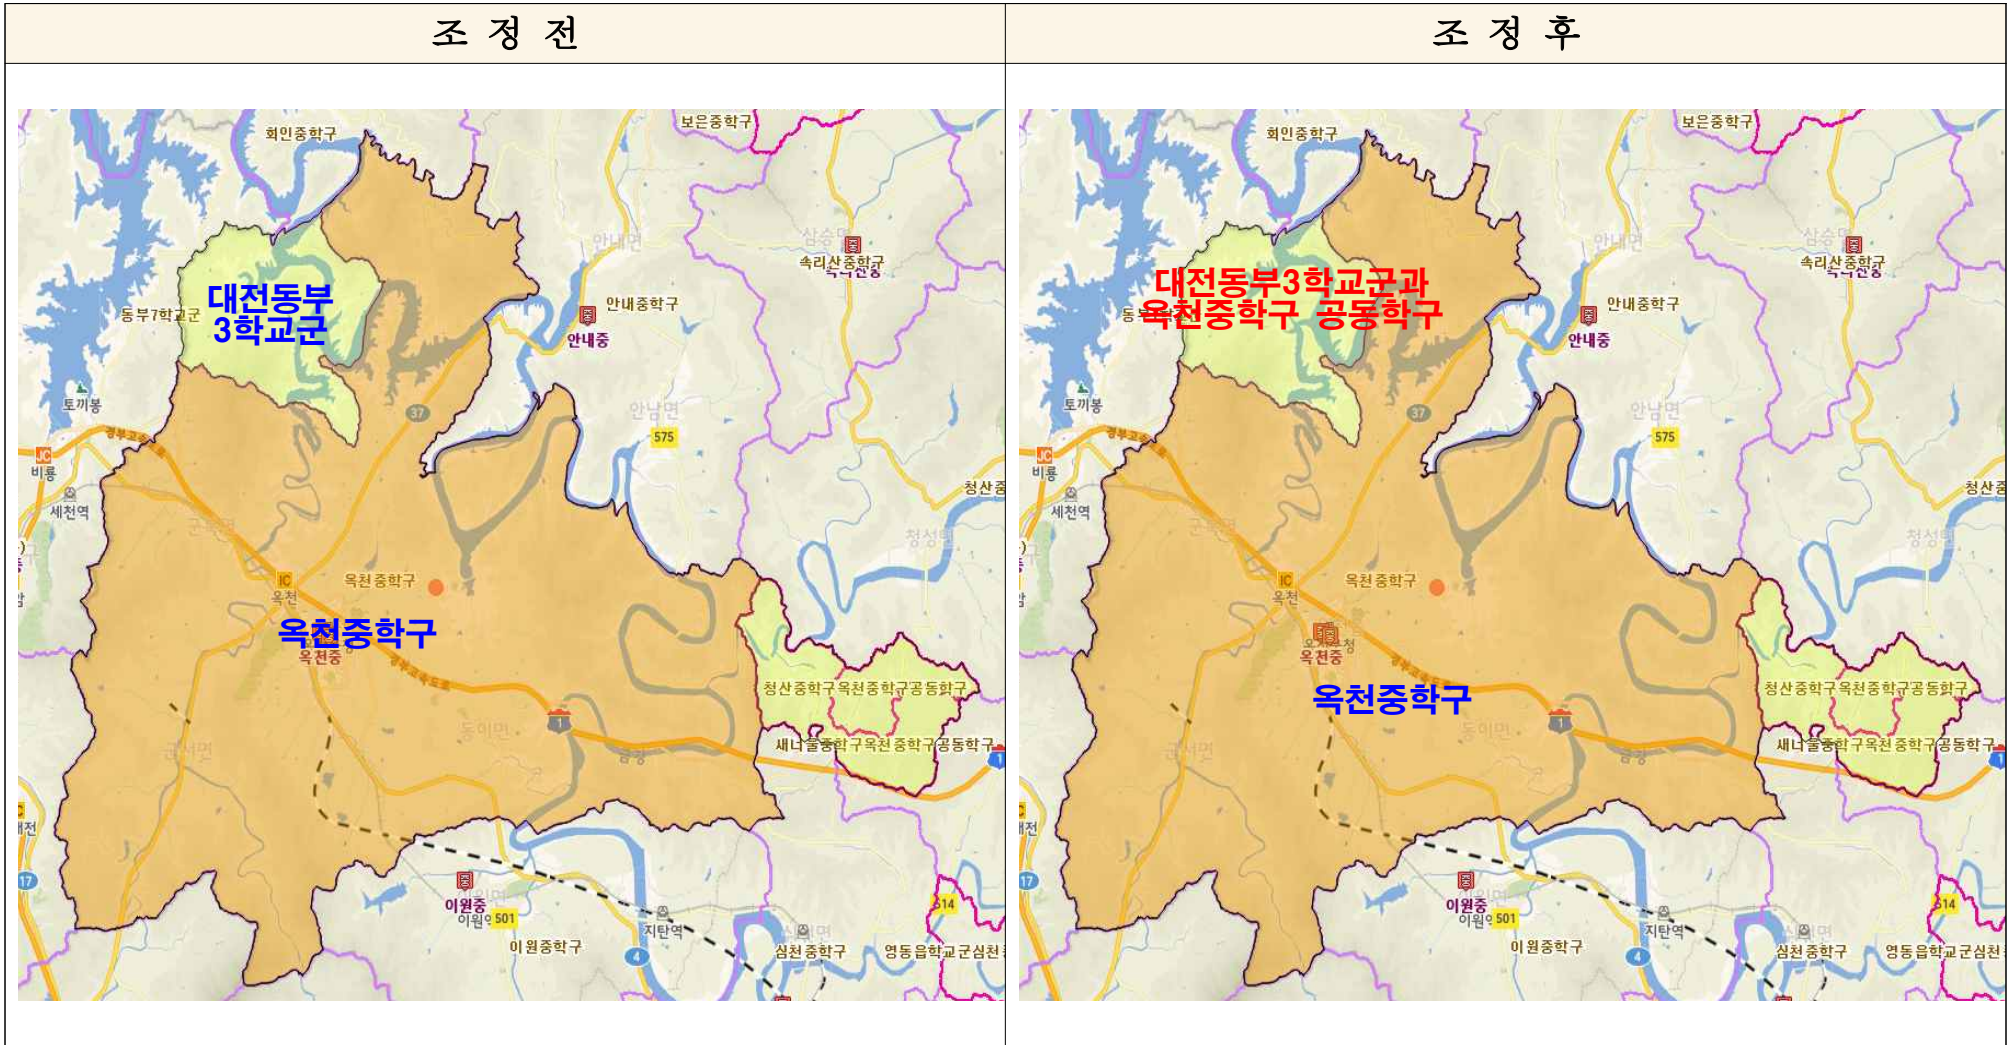

○ 옥천중학구와 및 대전 동부3학교군 조정내역: (군북면 일부지역을 공동학구로 지정)