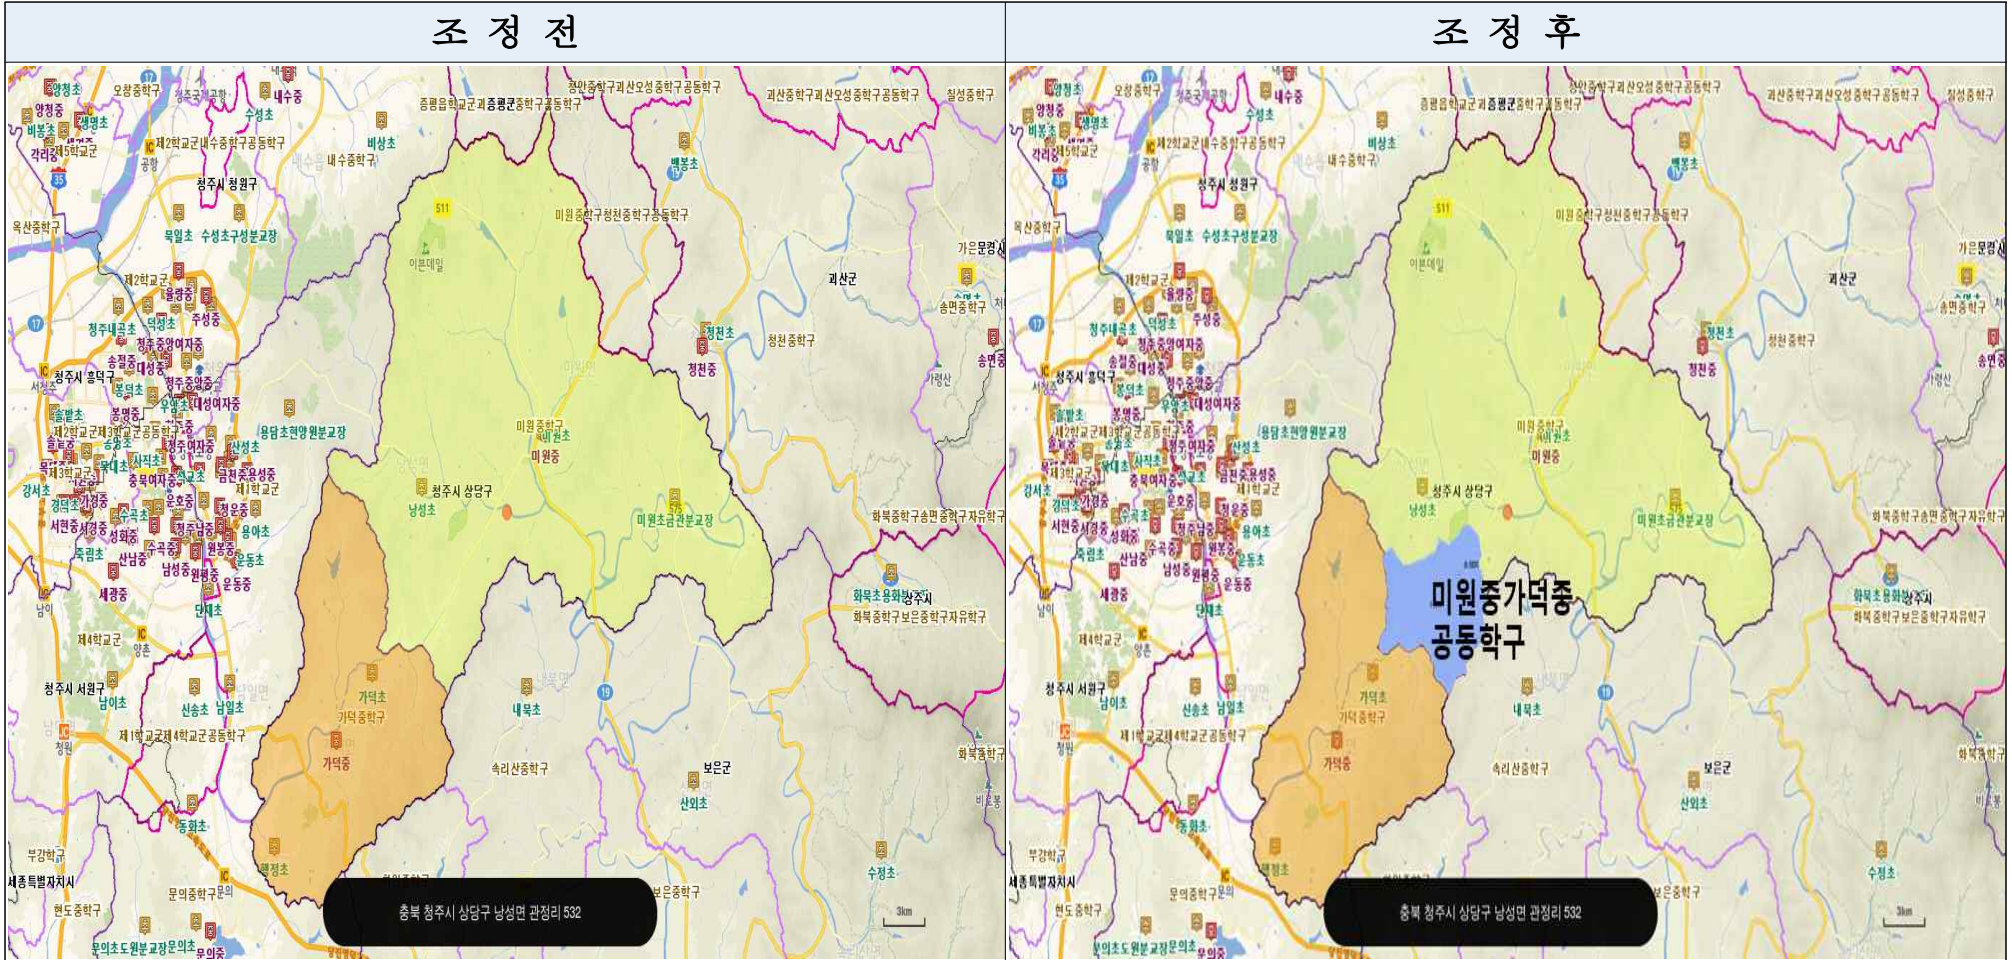

[참고 3]

○ 청주시 가덕중학구와 미원중학구 조정내역 (낭성면 추정리를 공동학구로 지정)