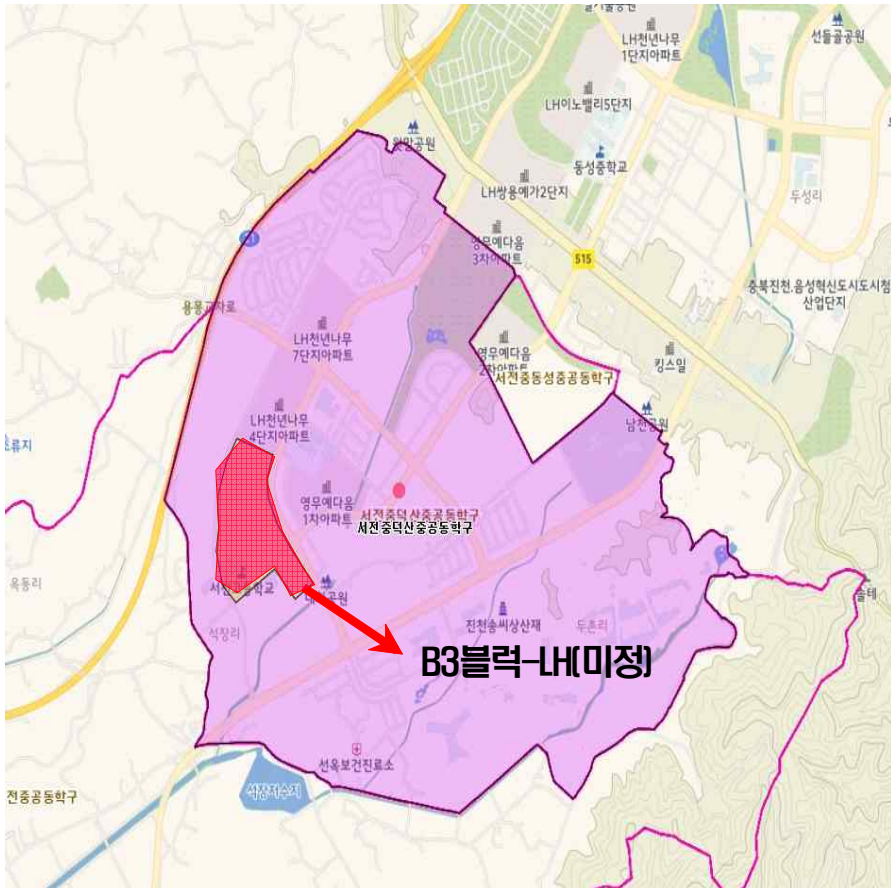

○ 혁신도시내 **공동주택단지 명칭 변경** 【미정→충북혁신센터클래스(44동)】

조 정 전