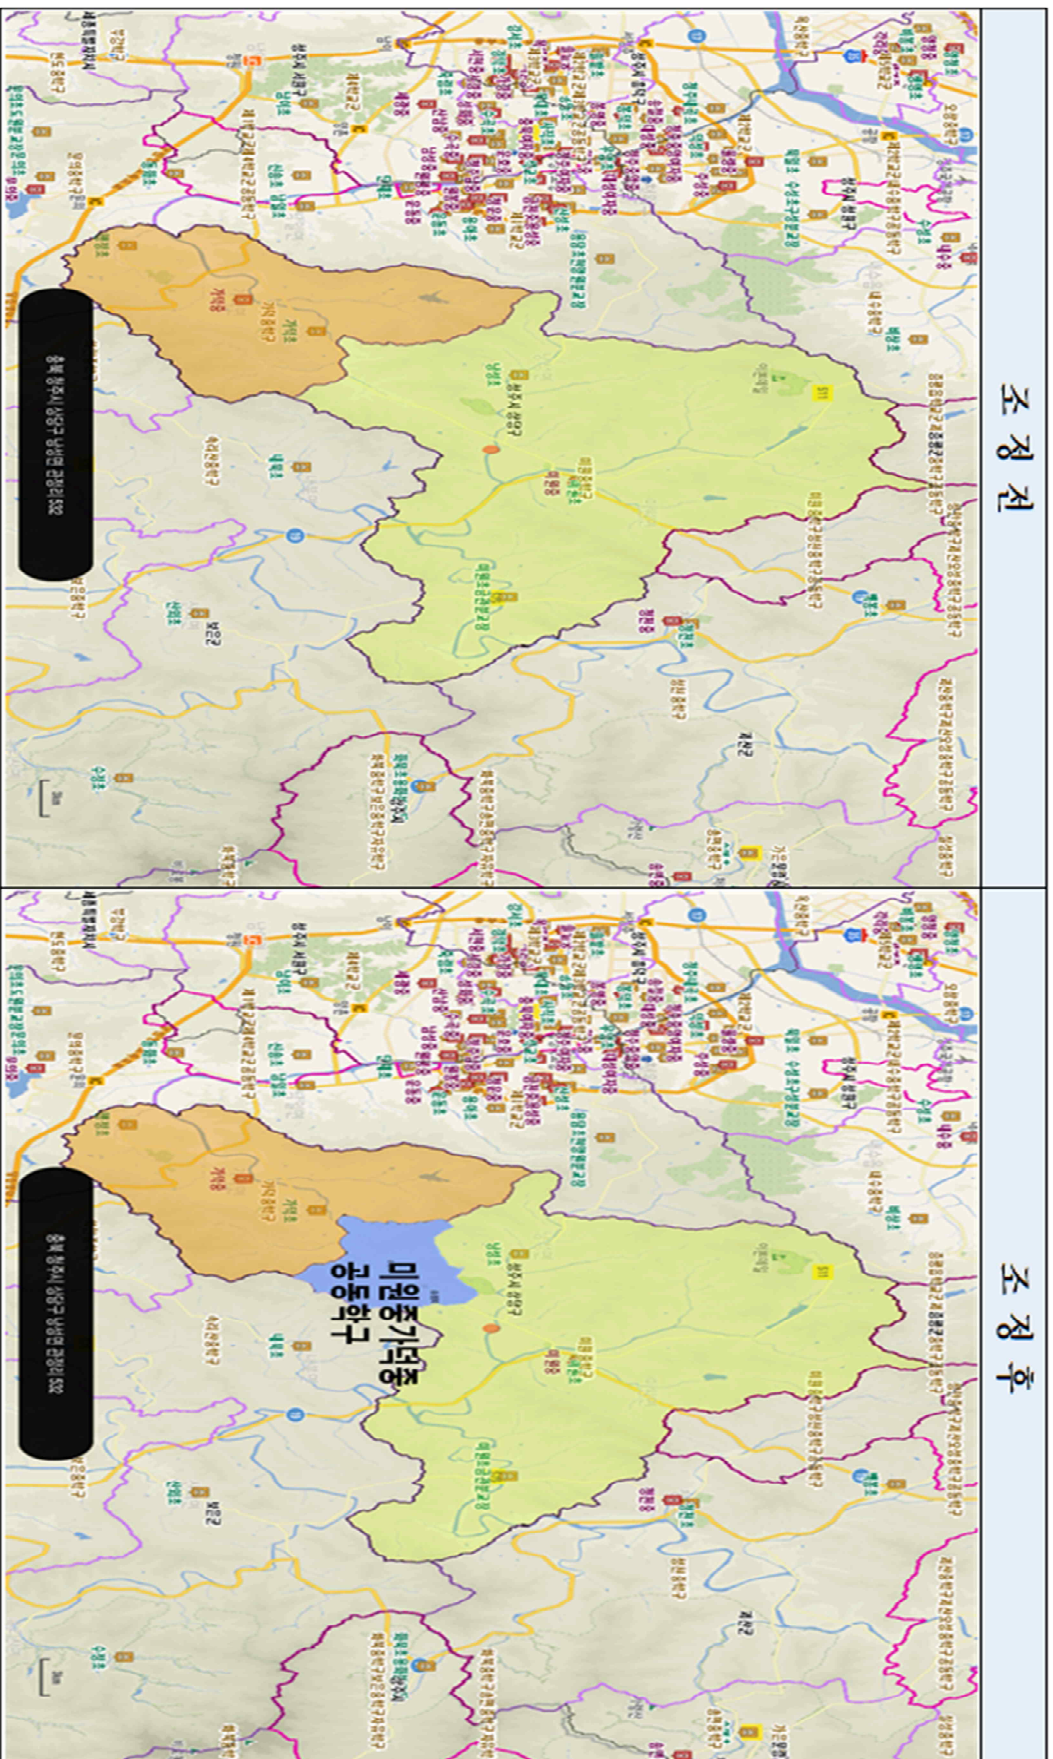

[참고 3]

○ 청주시 가덕중학교와 미원중학교 조정내역 (낭성면 추정리를 공동학구로 지정)