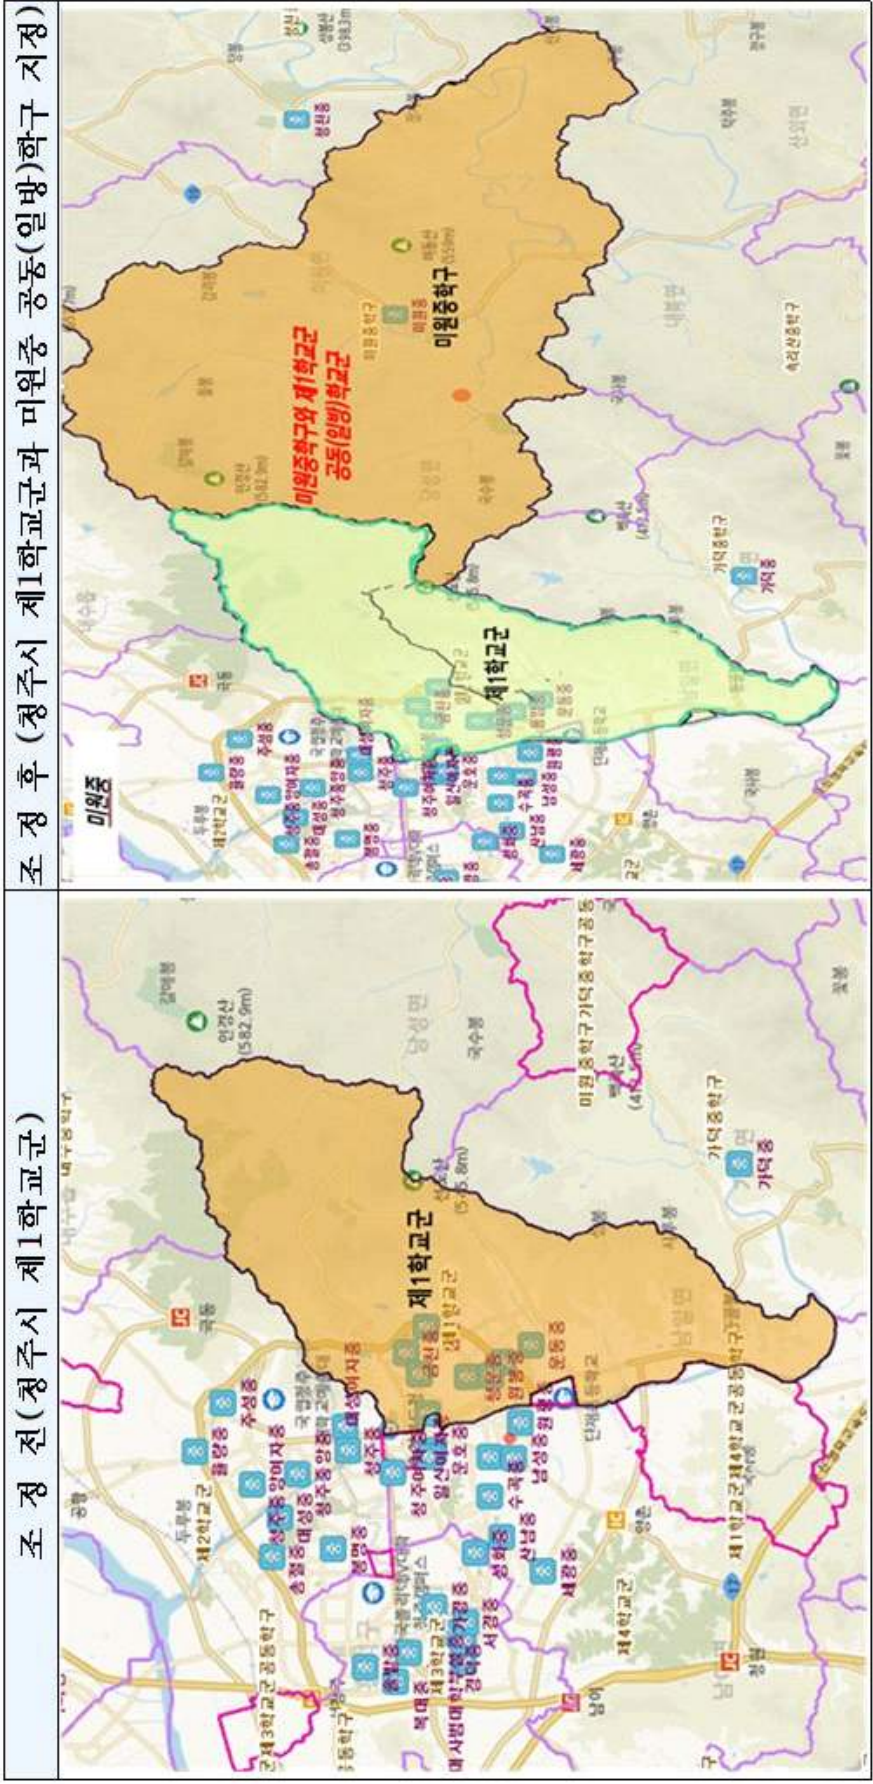

○ 청주시 제1학교군과 미원중학교 공동(일방)학구 조정 내역

○ 청주시 제1학교군과 가덕중학교 공동(일방)학구 조정 내역

○ 충주시 중앙탑면을 신니중학과 공동(일방)학교 조정 내역

○ 제천시 동지역과 송학면 도화2리, 도화3리, 무도3리를 송학중학교와 공동(일방)학과 공동(일방)학구 조정 내역

조 정 전	조 정 후 (송학중 공동(일방)학구)

○ 영동읍 전지역를 추풍령중학교, 정수중학교, 심천중학교와 공동(일방)학과 공동(일방)학구 조정 내역