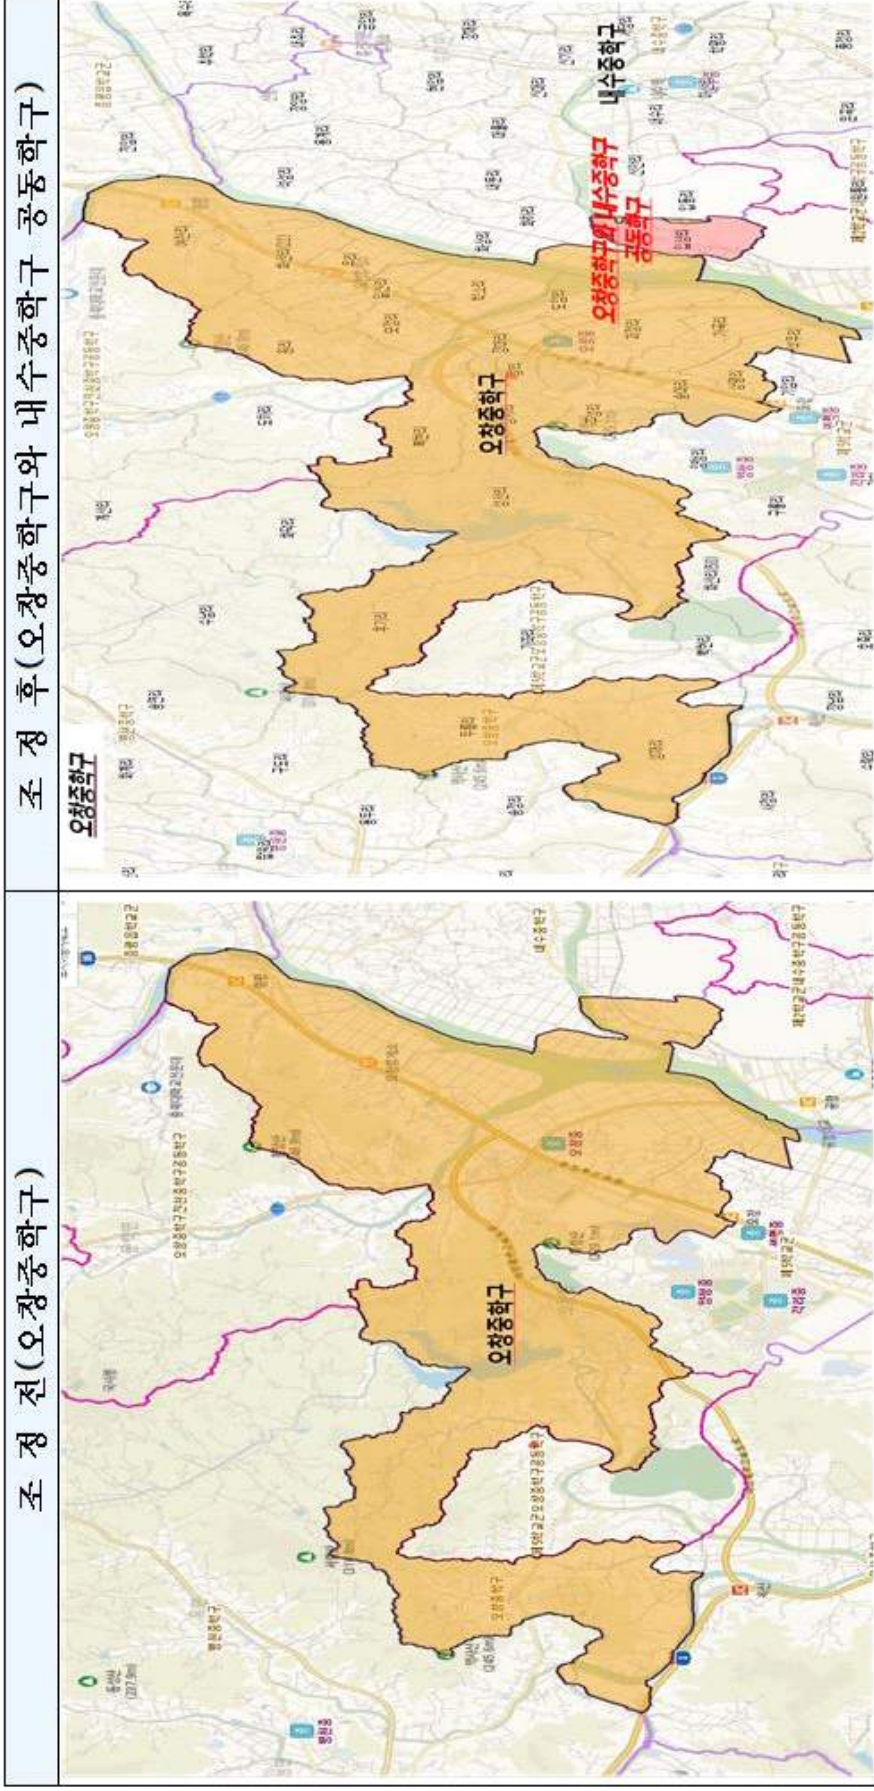

○ 청주시 제1학교군과 미원중학교 공동(일방)학구 조정 내역

○ 청주시 제1학교군과 가덕중학교 공동(일방)학구 조정 내역

○ 충주시 중앙탑면을 신니중학과 공동(일방)학교 조정 내역

○ 제천시 동지역과 송학면 도화2리, 도화3리, 무도3리를 송학중학교와 공동(일방)학과 공동(일방)학구 조정 내역

조 정 전	조 정 후 (송학중 공동(일방)학구)

○ 영동읍 전지역를 추풍령중학교, 정수중학교, 심천중학교와 공동(일방)학과 공동(일방)학구 조정 내역