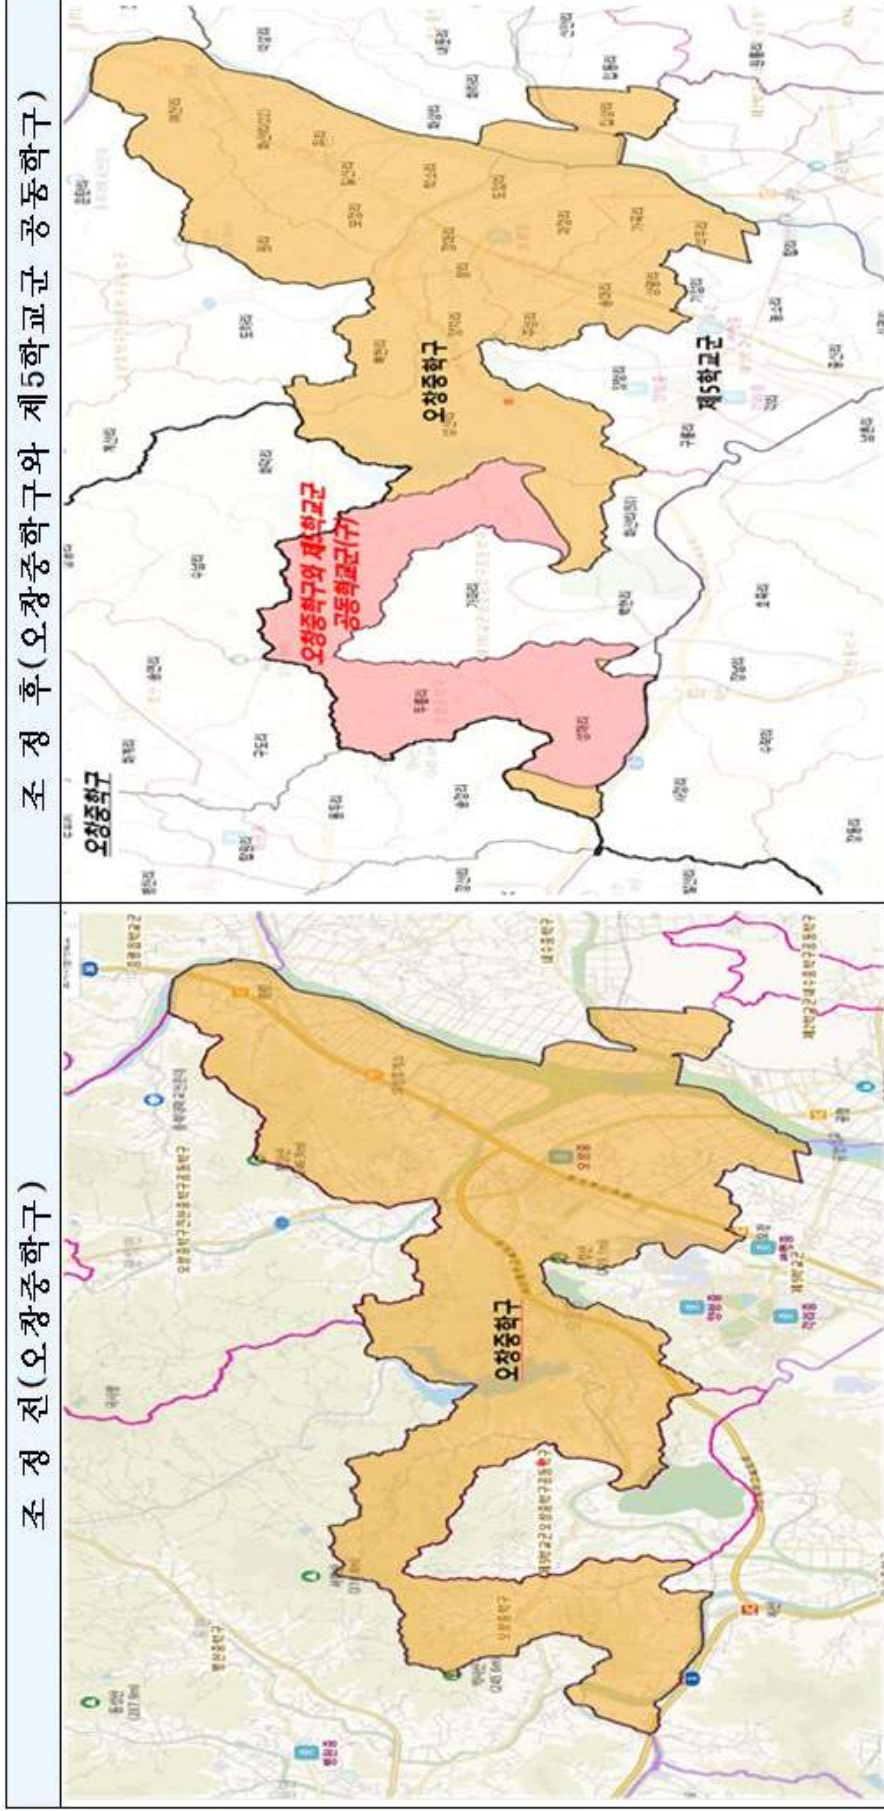

[참고 3]

○ 청주시 청원구 오창읍 두릉리, 후기리, 성제 1~2리 학교군(구) 조정내역(통학편의)