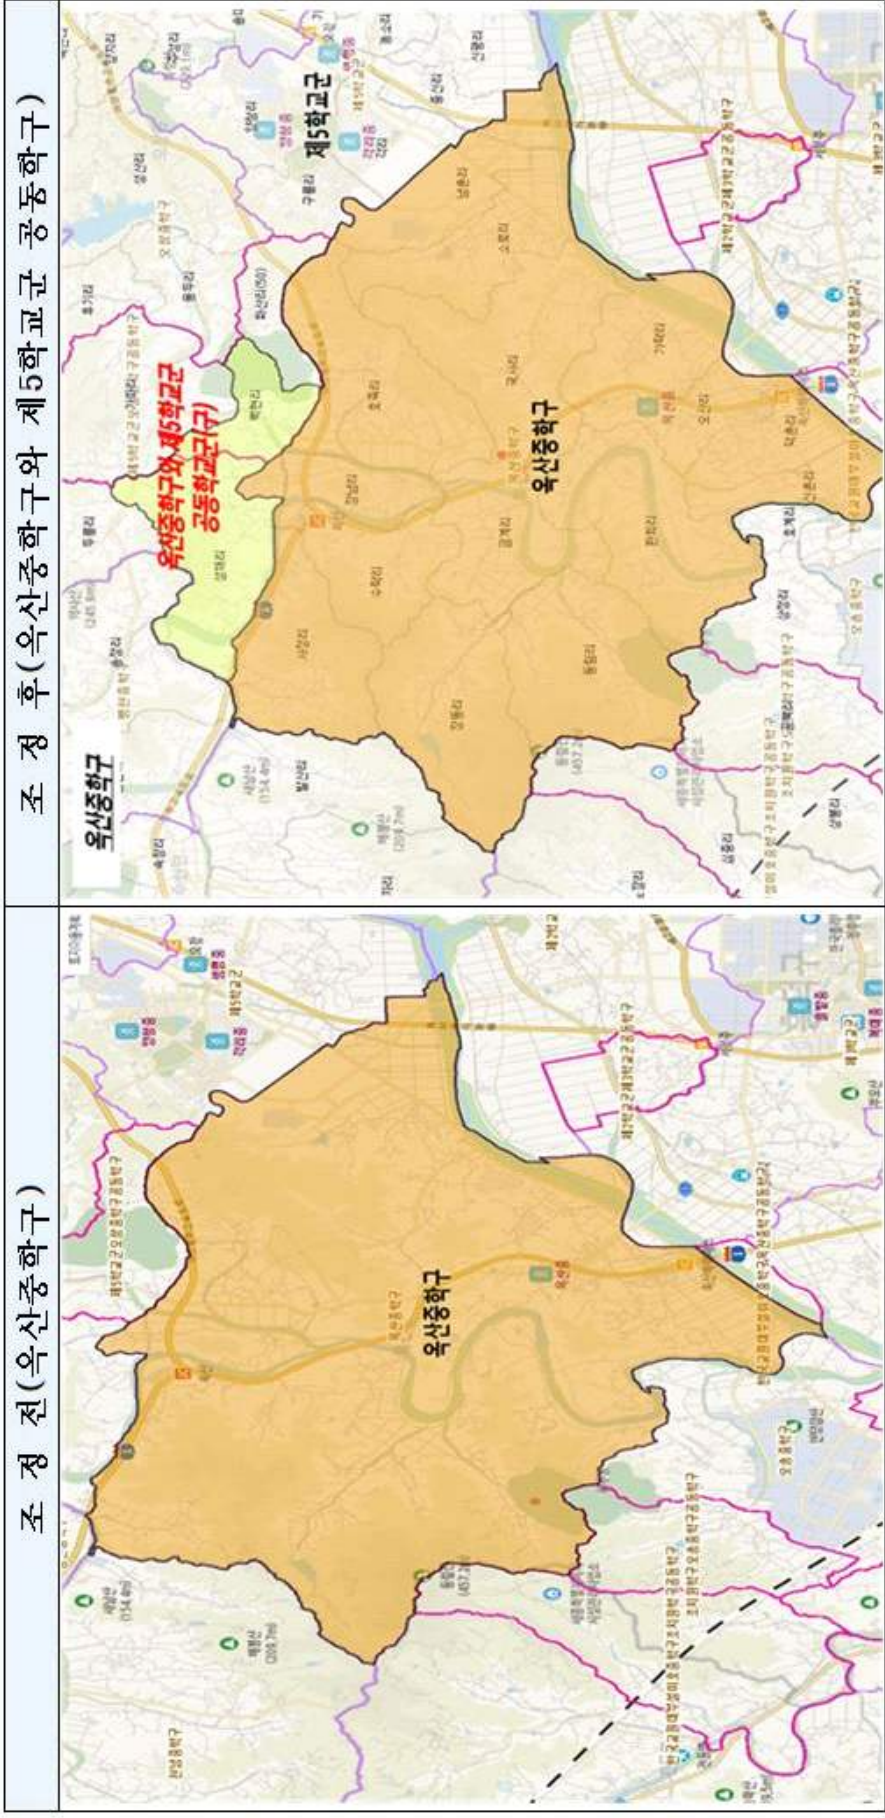

○ 청주시 청원구 오창읍 백현2리, 성제 3리~4리 학교군(구) 조정내역(통학편의)