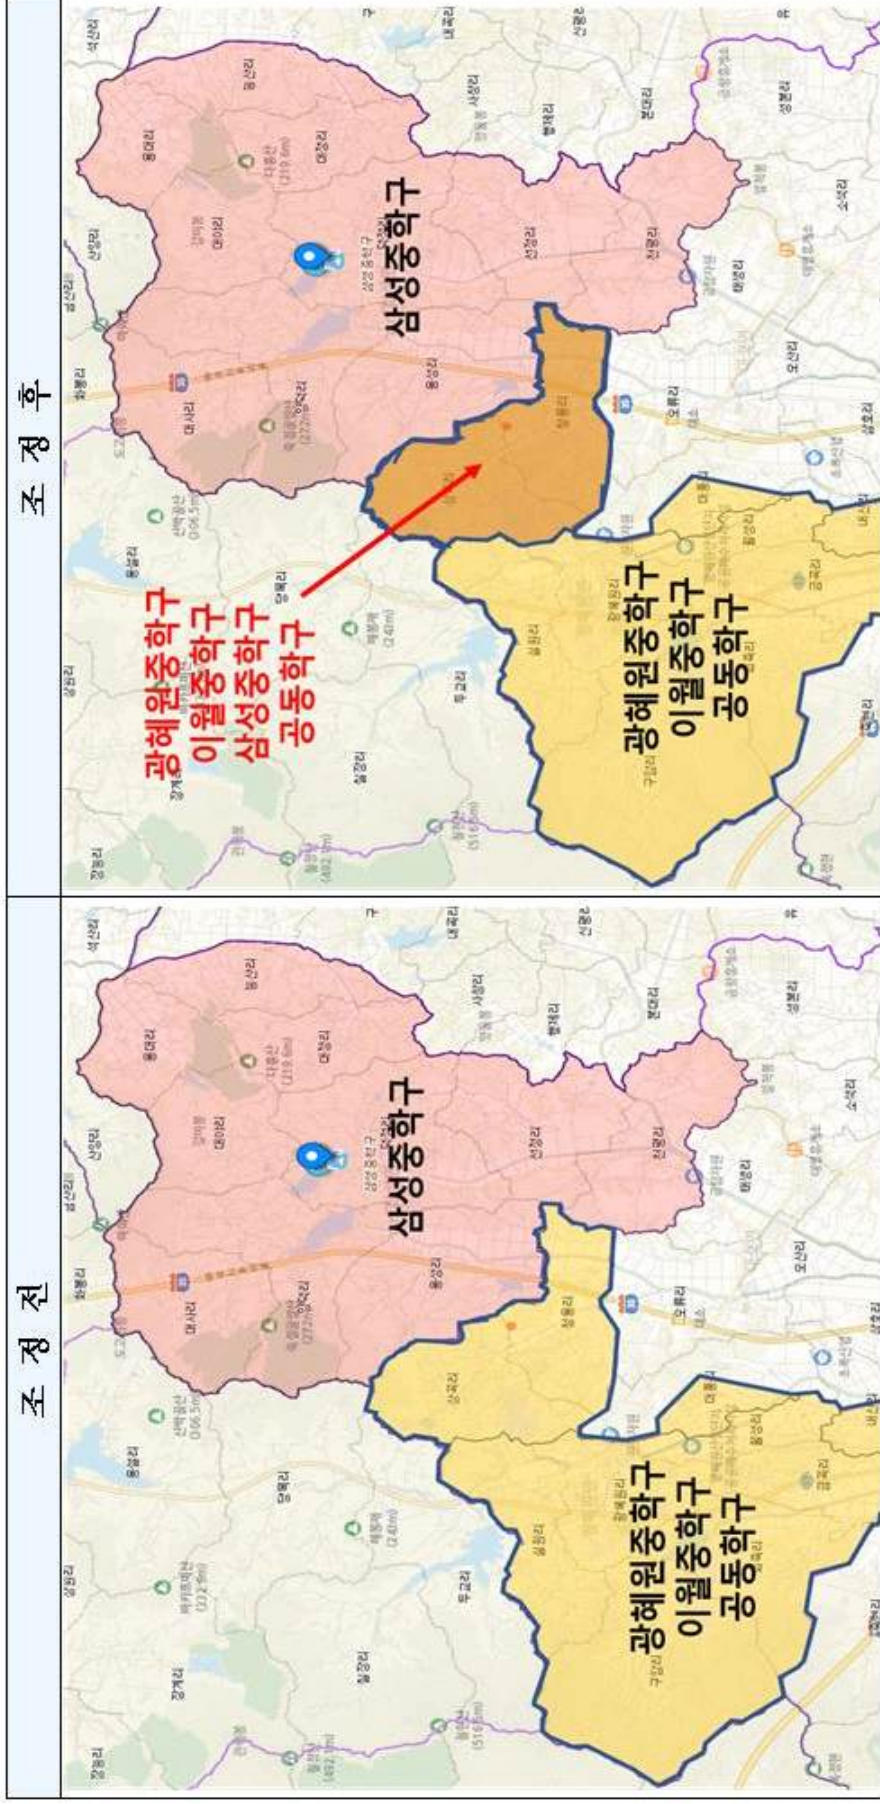

○ 음성군 삼성면 상곡리, 청룡리를 광혜원중학교, 이월중학교, 삼성중학교, 삼성중학교와 공동학구로 조정