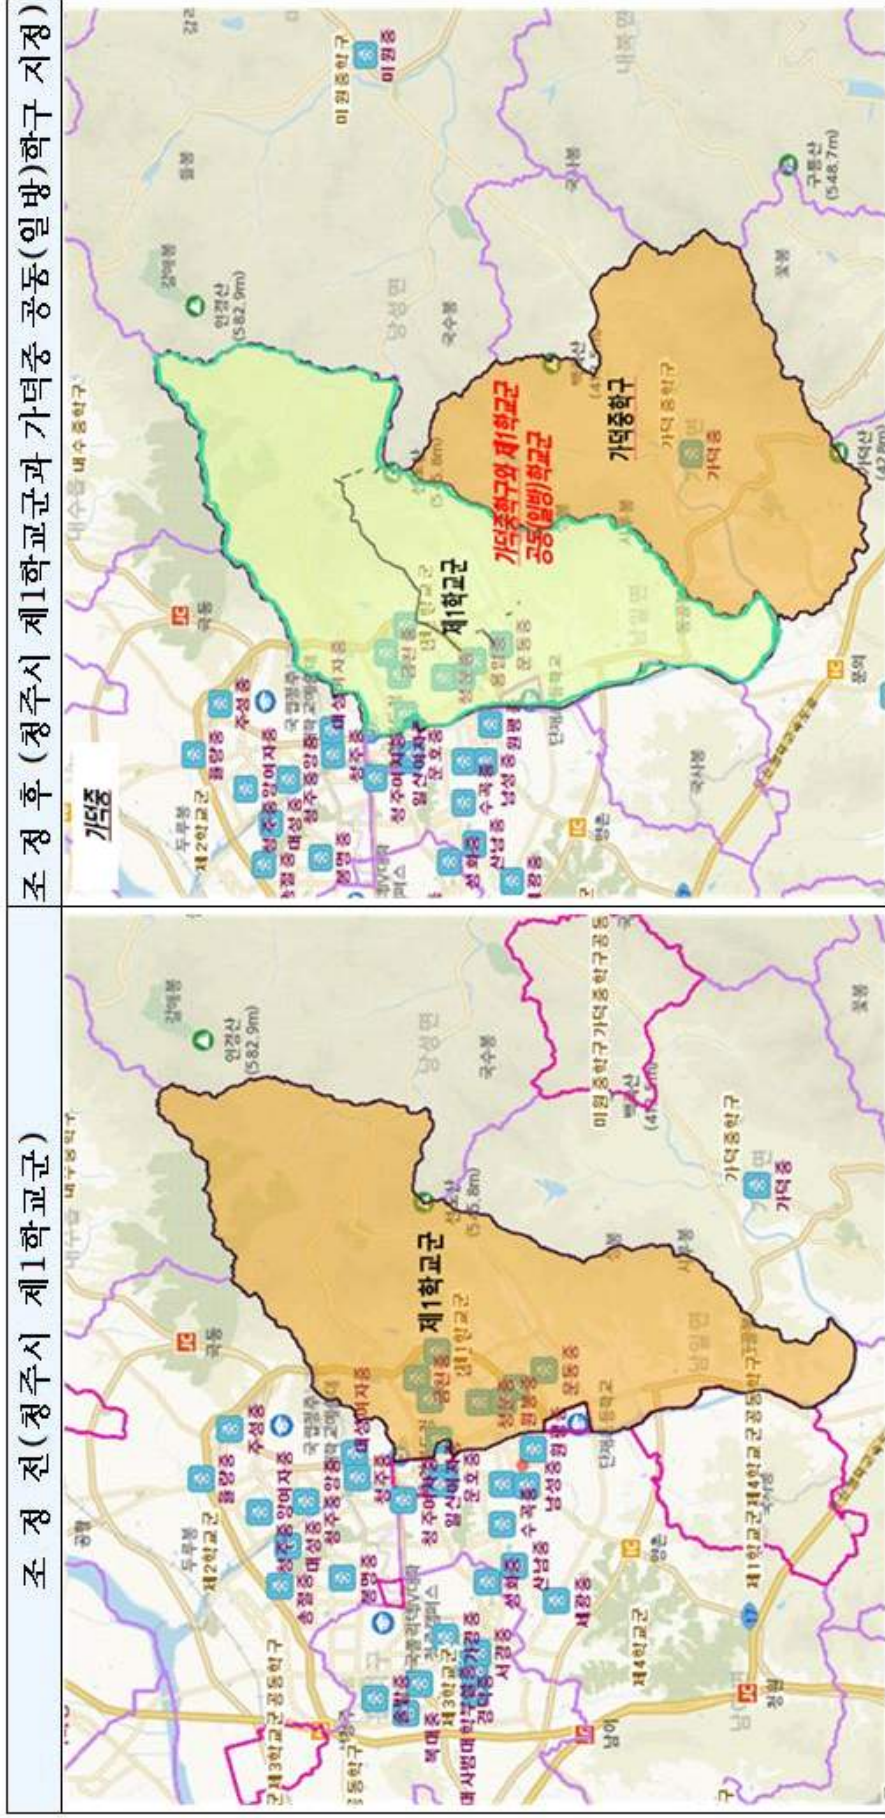

○ 청주시 제1학교군과 미원중학교 공동(일방)학구 조정 내역

○ 청주시 제1학교군과 가덕중학교 공동(일방)학구 조정 내역

○ 충주시 중앙탑면을 신니중학과 공동(일방)학교 조정 내역

○ 제천시 동지역과 송학면 도화2리, 도화3리, 무도3리를 송학중학교와 공동(일방)학과 공동(일방)학구 조정 내역

조 정 전	조 정 후 (송학중 공동(일방)학구)

○ 영동읍 전지역를 추풍령중학교, 정수중학교, 심천중학교와 공동(일방)학과 공동(일방)학구 조정 내역