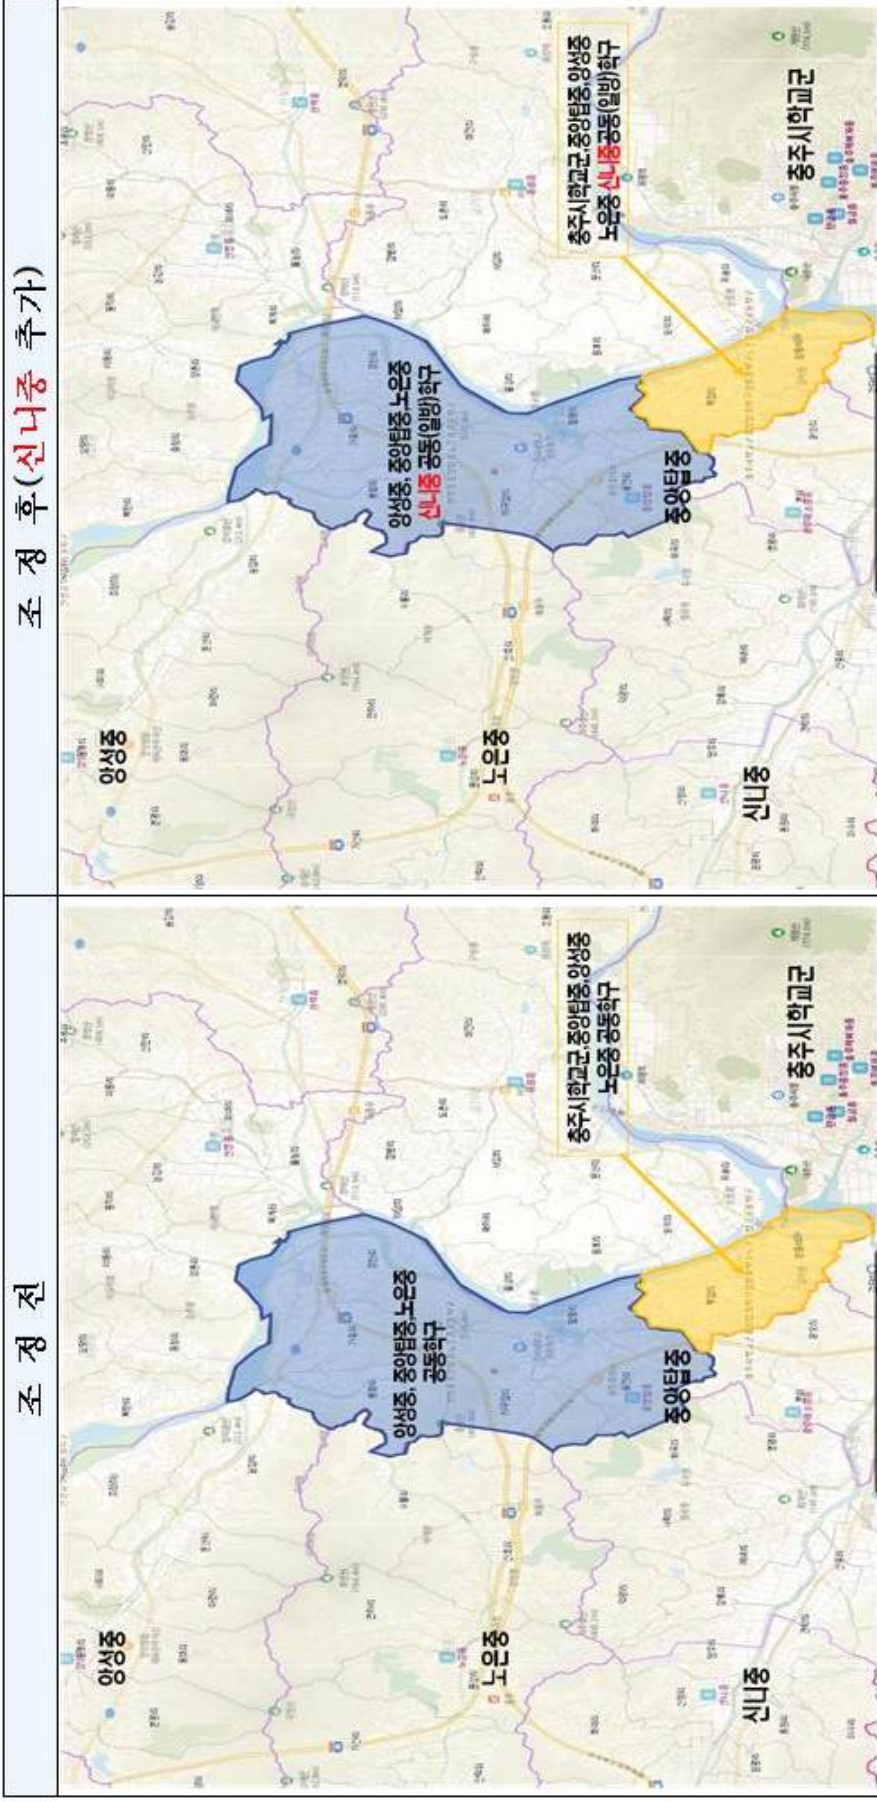

○ 청주시 제1학교군과 미원중학교 공동(일방)학구 조정 내역

○ 청주시 제1학교군과 가덕중학교 공동(일방)학구 조정 내역

○ 충주시 중앙탑면을 신니중학과 공동(일방)학교 조정 내역

○ 제천시 동지역과 송학면 도화2리, 도화3리, 무도3리를 송학중학교와 공동(일방)학과 공동(일방)학구 조정 내역

조 정 전	조 정 후 (송학중 공동(일방)학구)

○ 영동읍 전지역를 추풍령중학교, 정수중학교, 심천중학교와 공동(일방)학과 공동(일방)학구 조정 내역