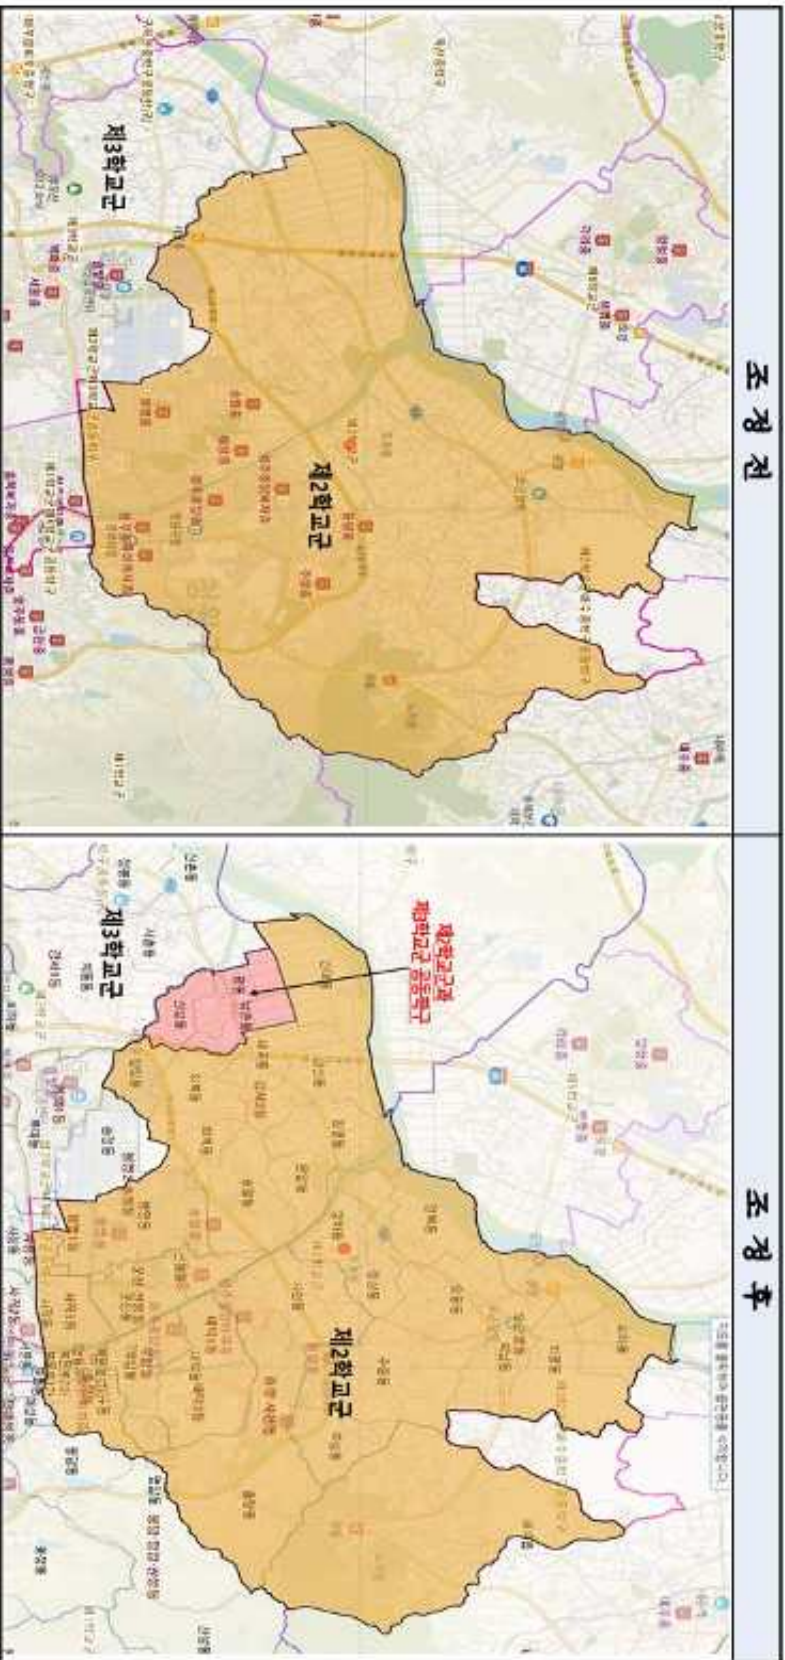

[참고 3]

○ 청주시 흥덕구 강서제2동(신성동, 평동, 남촌동) 학교군(구) 조정내역