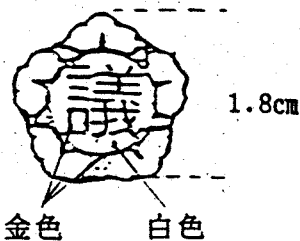

議員배지 模型圖 및 規格

模型圖

規格

- 無窮花 模型의 直徑 : 1.8cm
- 無窮花 模型 가운데 圓의 直徑 : 1.0cm
- "議" 字의 直徑 : 0.8cm
- 材料는 銀으로 하되 金色으로 鍍金