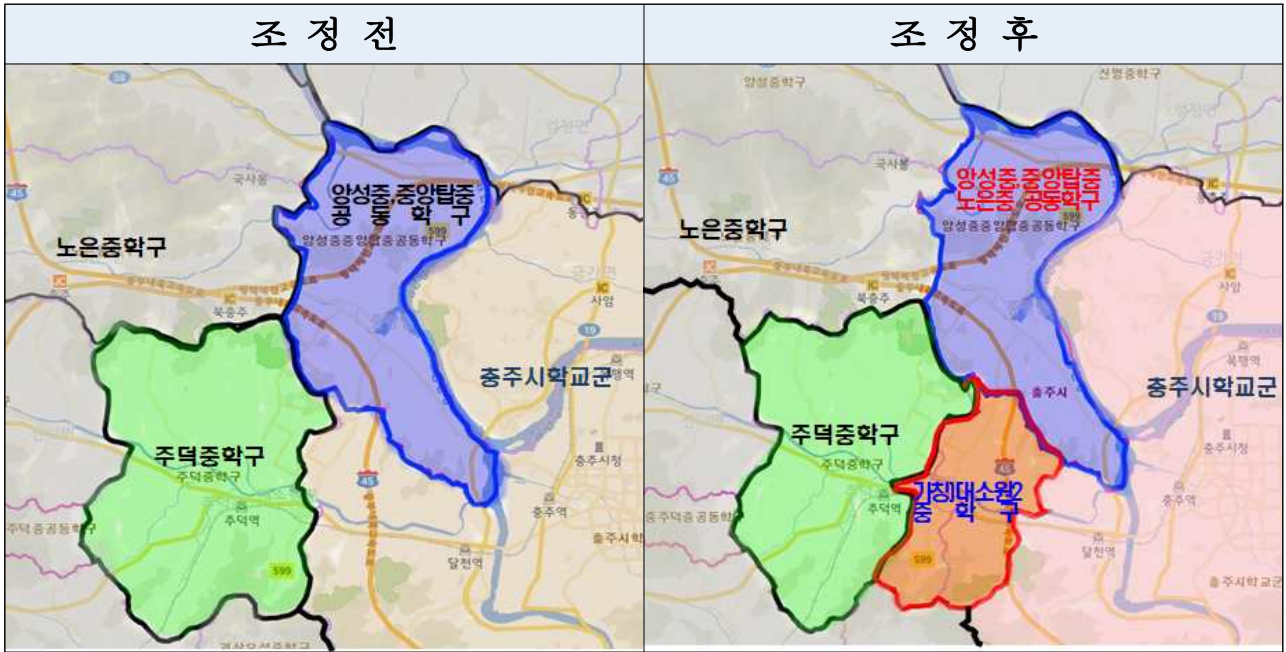

[참고 3]

변경전 · 변경후 학구도

○ 충주지역 중학교군(중학구)