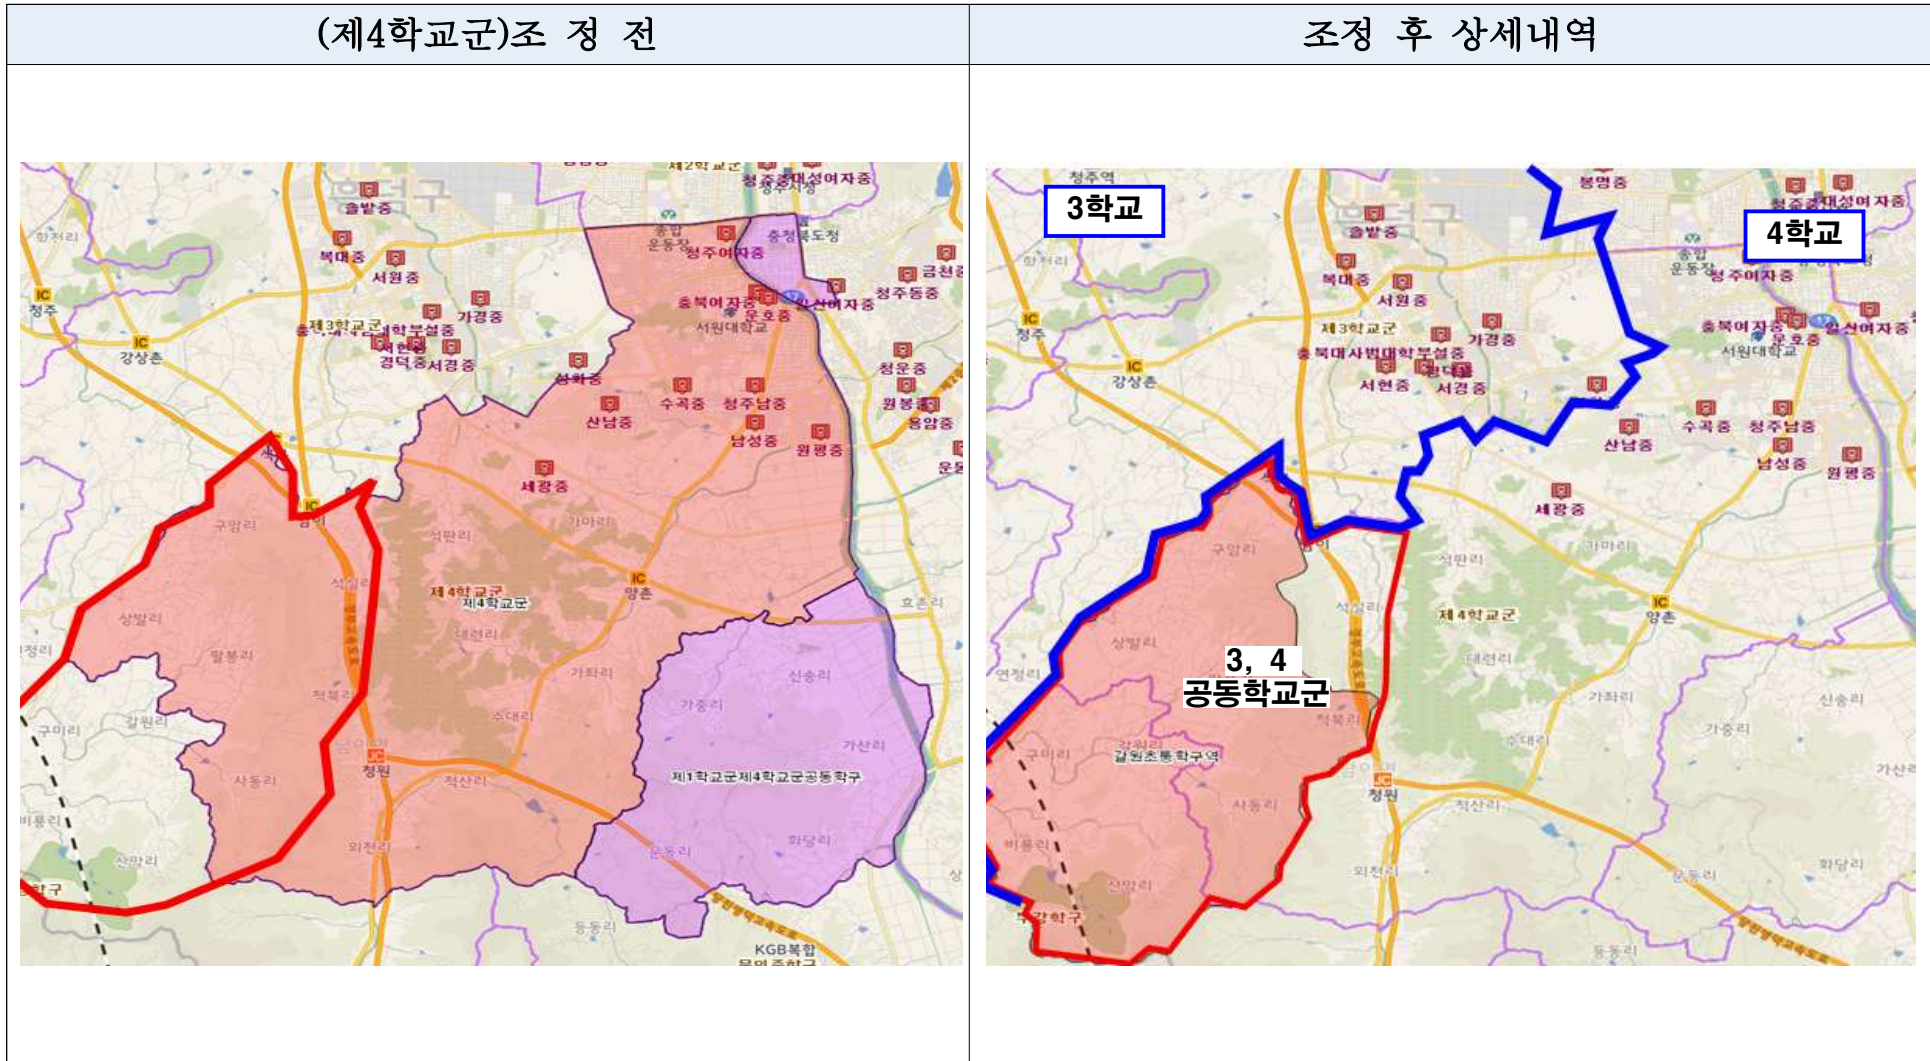

○ 청주지역 중학교 학교군 조정내역[봉명제1동 및 사창동 3학교군 → 2,3학교군 공동학구]

(제3학교군)조 정 전

조정 후 상세내역

○ 청주지역 중학교 학교군 조정내역[강서제1동, 3학교군 → 3학교군, 미호중학구 공동학구]

(제3학교군)조 정 전

조정 후 상세내역

○ 청주지역 중학교 학교군 조정내역[남이면 4학교군 → 3,4학교군 공동학구]

○ 충주지역 중학교군 및 중학구 조정내역