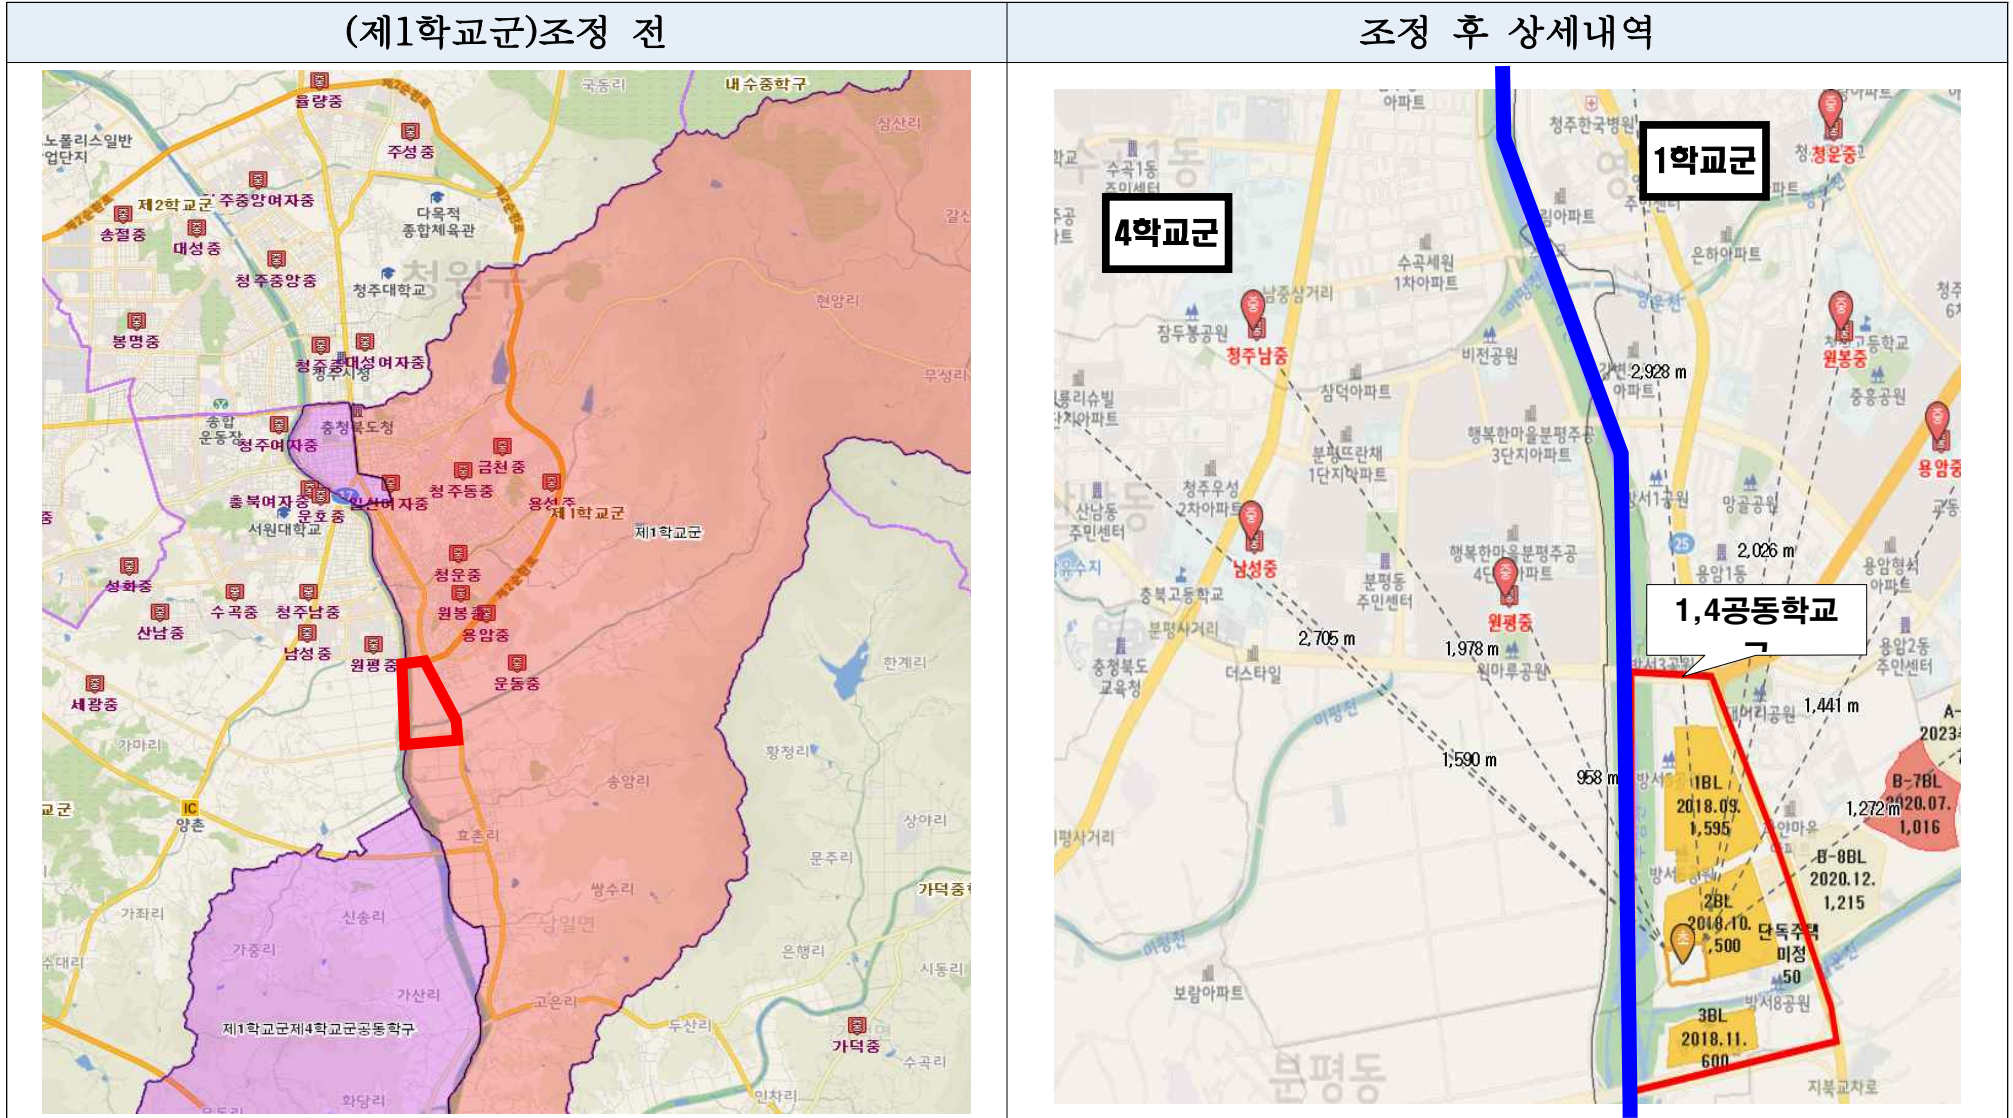

제84조 (후기학교의 신입생 선발 및 배정방법)

- ⑤ 제2항의 규정에 의한 학교군은 시·도별로 학교분포와 지역적 여건을 참작하여 교육감이 시·도의회의 의결을 거쳐 정한다.

[참고 3]

○ 청주시 후기고등학교 학교군

○ 충주시 후기고등학교 학교군

조정 전

조정 후

○ 청주지역 중학교 학교군 조정내역[용암동 방서지구 1학교군 → 1,4학교군 공동학구]