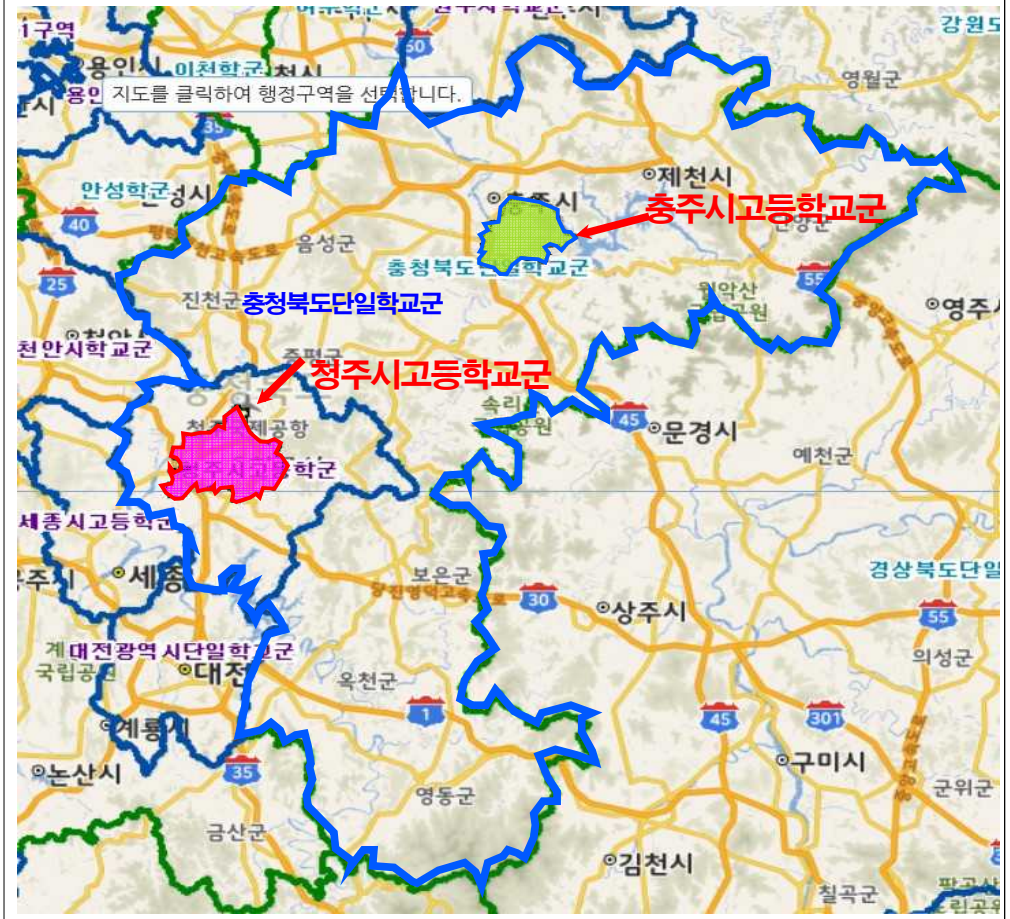

제84조 (후기학교의 신입생 선발 및 배정방법)

- ⑤ 제2항의 규정에 의한 학교군은 시·도별로 학교분포와 지역적 여건을 참작하여 교육감이 시·도의회의 의결을 거쳐 정한다.

[참고 3]

○ 청주시 후기고등학교 학교군

○ 충주시 후기고등학교 학교군

조정 전

조정 후

○ 청주지역 중학교 학교군 조정내역[용암동 방서지구 1학교군 → 1,4학교군 공동학구]