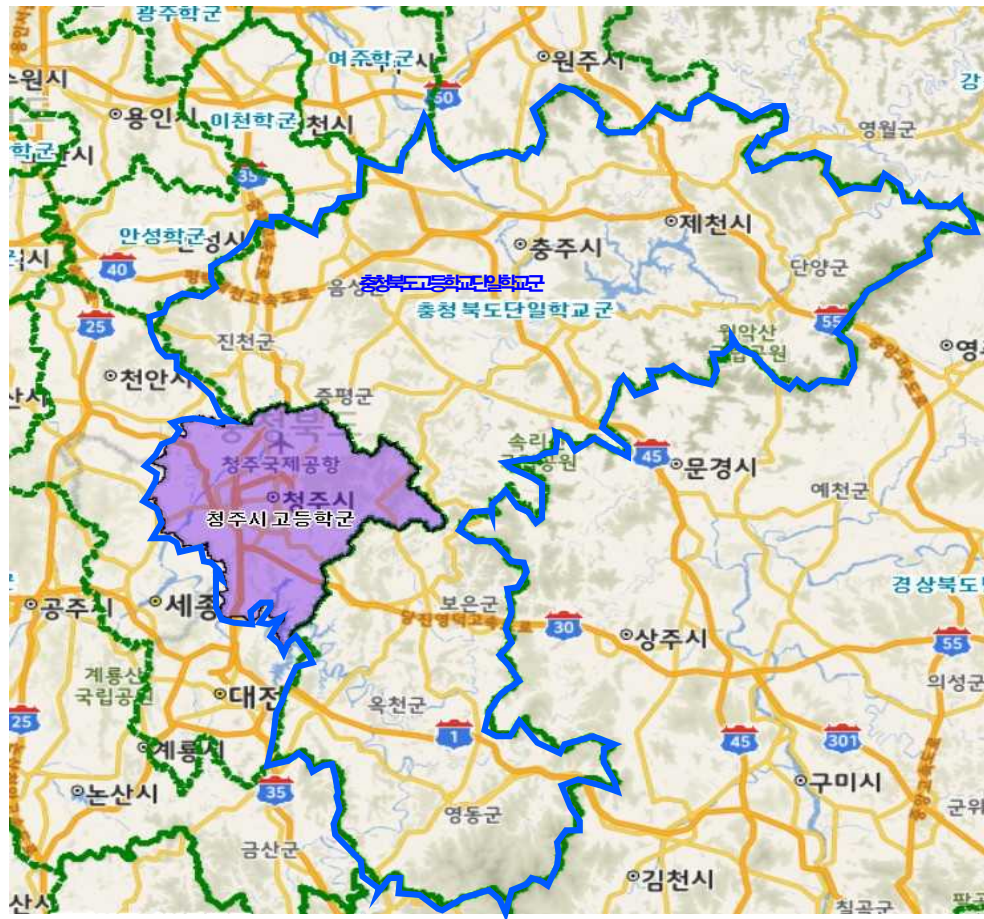

제84조 (후기학교의 신입생 선발 및 배정방법)

- ⑤ 제2항의 규정에 의한 학교군은 시·도별로 학교분포와 지역적 여건을 참작하여 교육감이 시·도의회의 의결을 거쳐 정한다.

[참고 3]

○ 청주시 후기고등학교 학교군

○ 충주시 후기고등학교 학교군

조정 전

조정 후

○ 청주지역 중학교 학교군 조정내역[용암동 방서지구 1학교군 → 1,4학교군 공동학구]