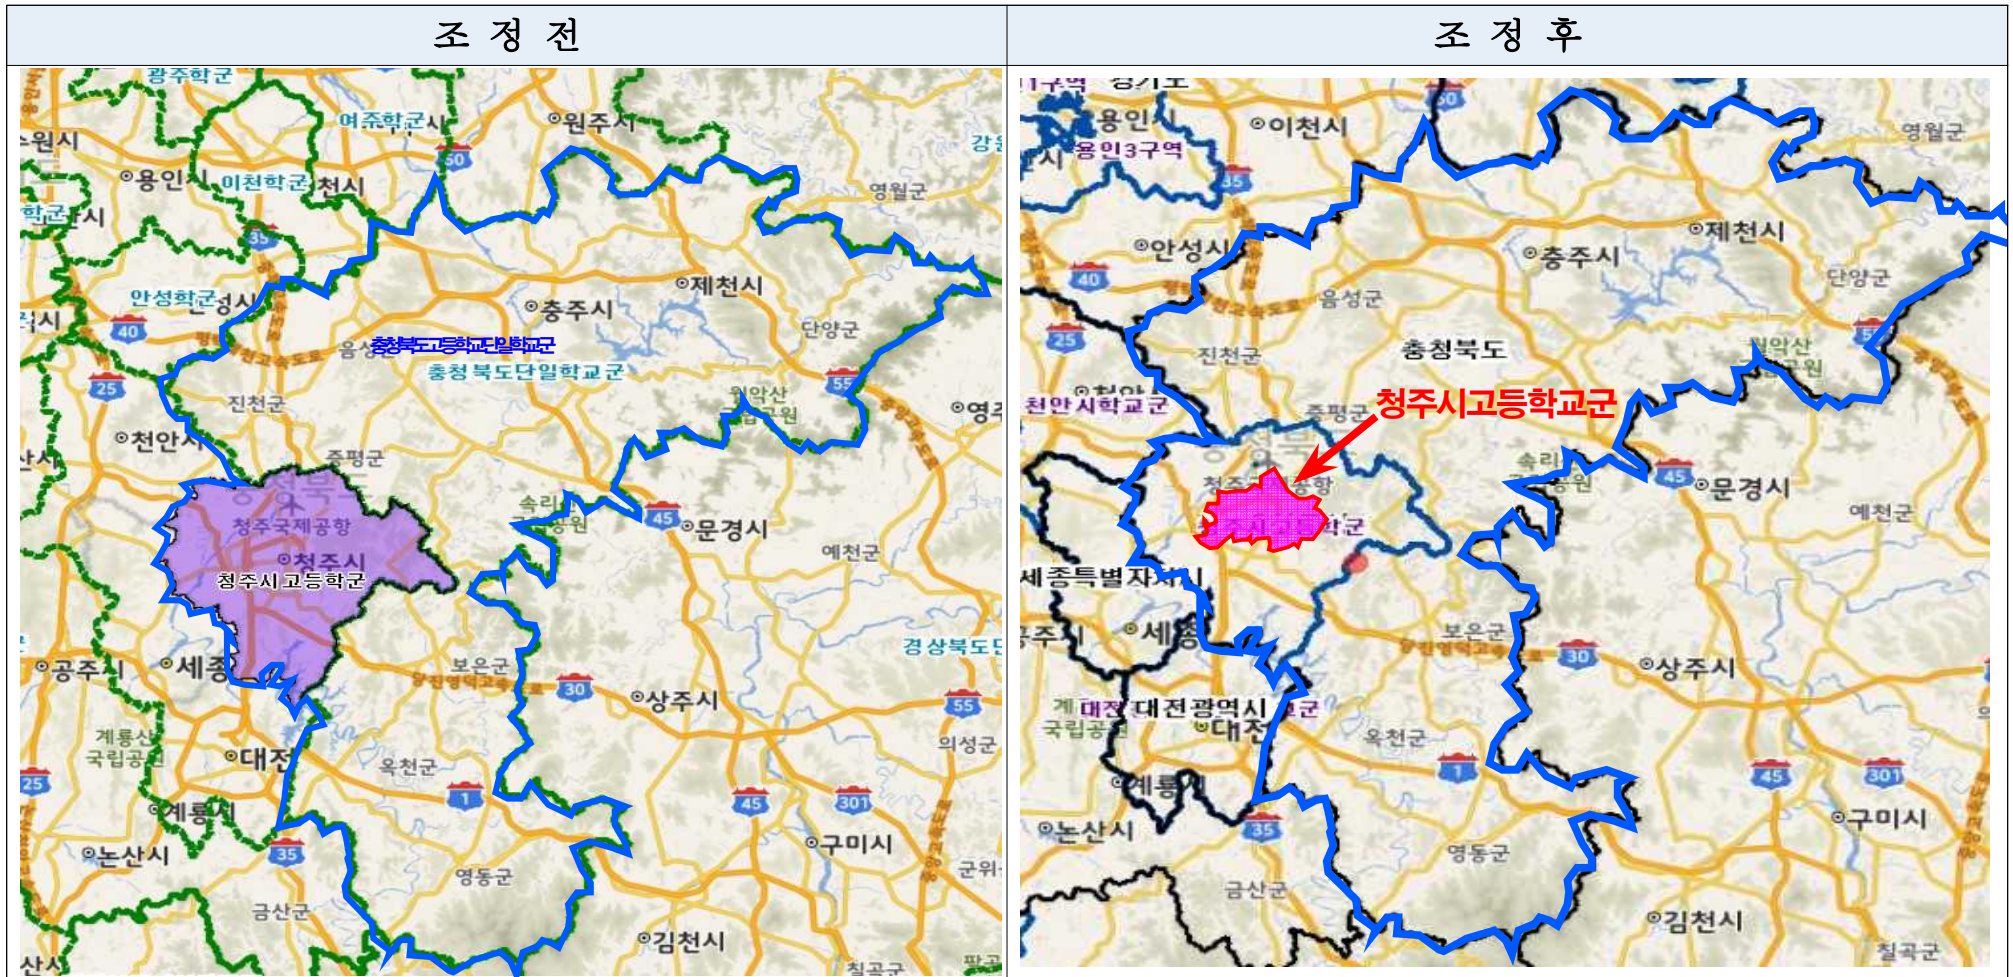

[참고 3]

○ 청주시 후기고등학교 학교군