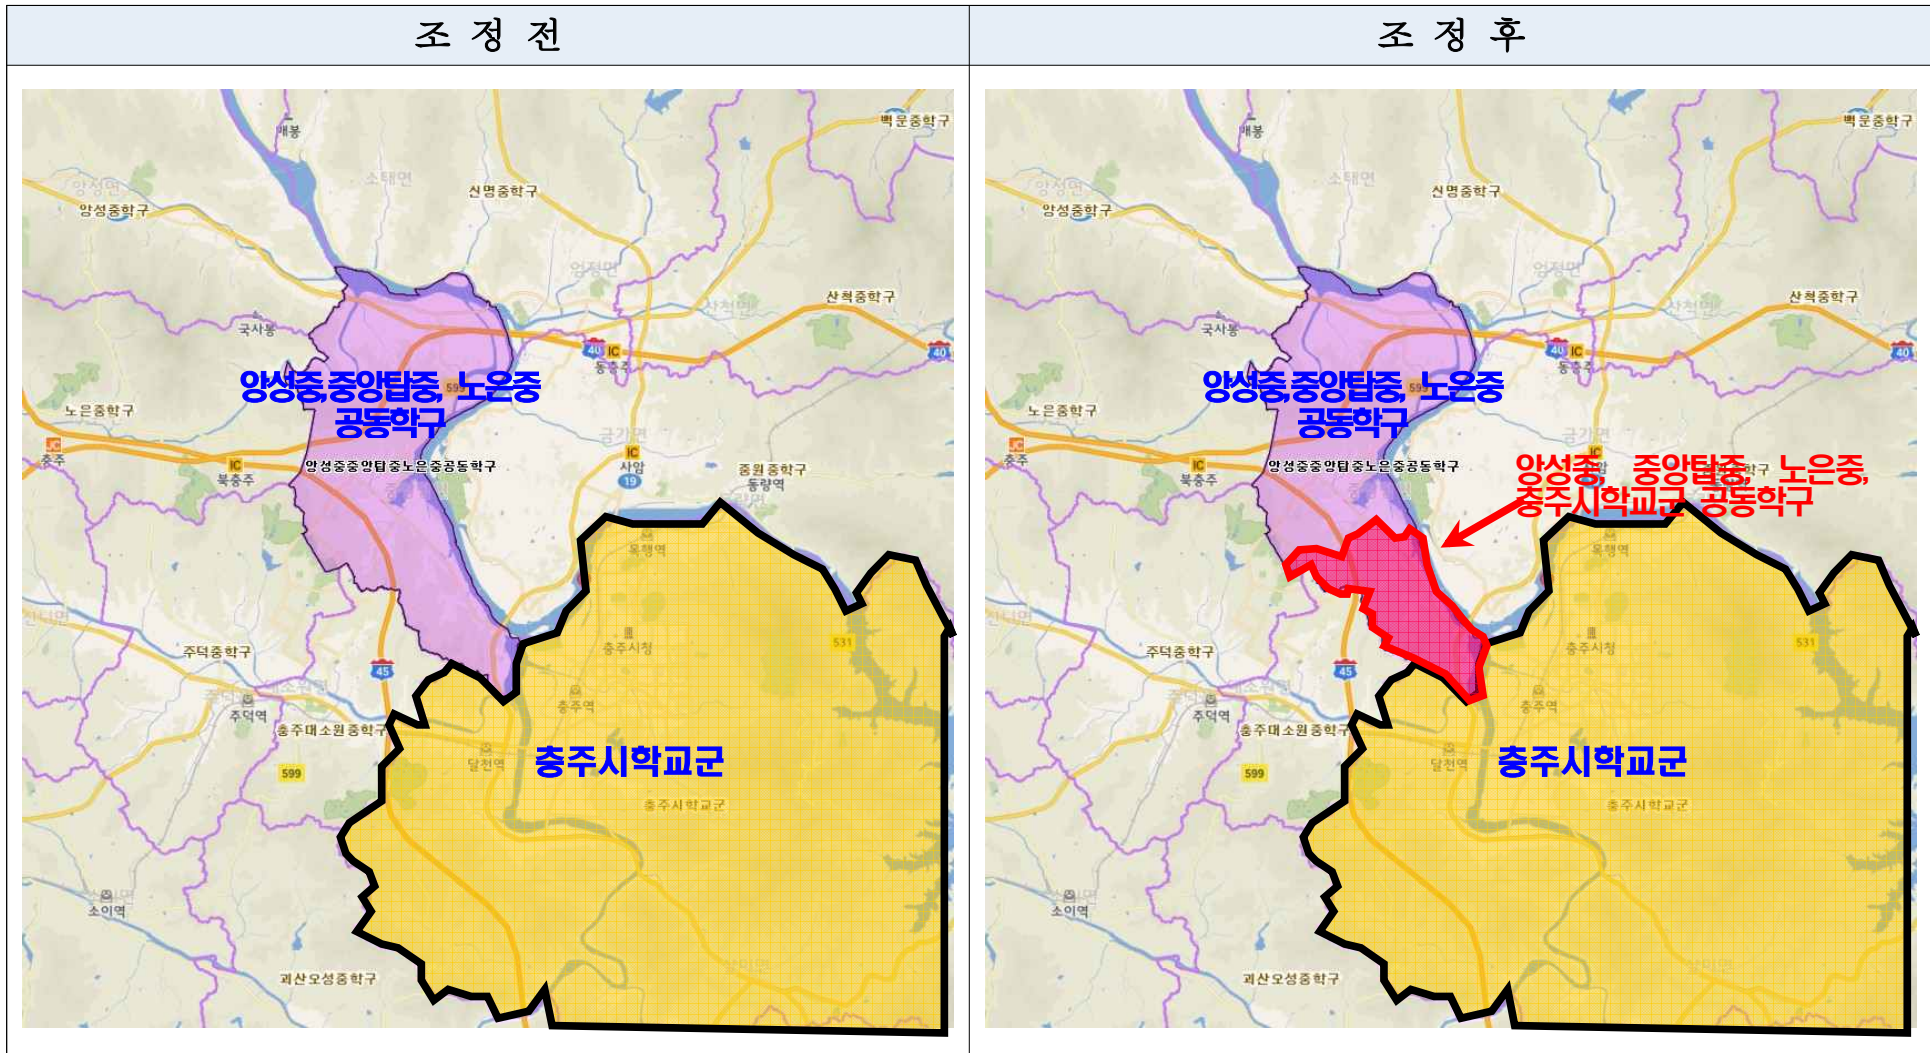

○ 청주지역 중학교 학교군 조정내역[봉명제1동 및 사창동 3학교군 → 2,3학교군 공동학구]

(제3학교군)조 정 전

조정 후 상세내역

○ 청주지역 중학교 학교군 조정내역[강서제1동, 3학교군 → 3학교군, 미호중학구 공동학구]

(제3학교군)조 정 전

조정 후 상세내역

○ 청주지역 중학교 학교군 조정내역[남이면 4학교군 → 3,4학교군 공동학구]

○ 충주지역 중학교군 및 중학구 조정내역