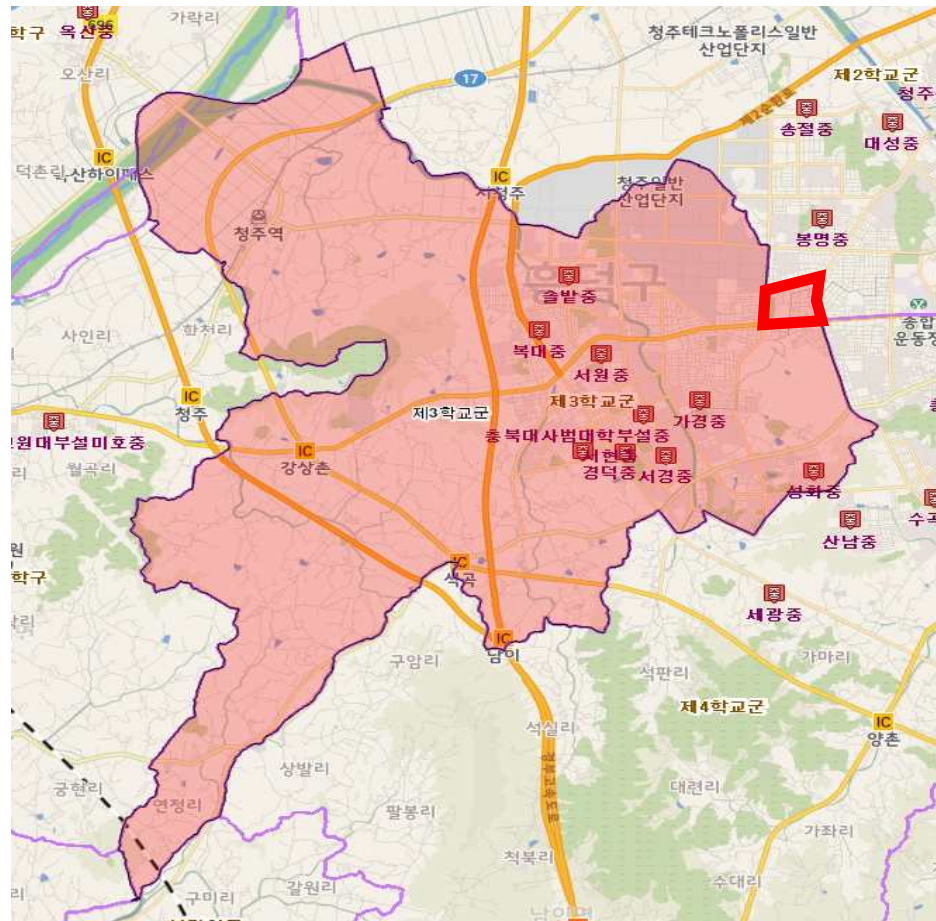

○ 청주지역 중학교 학교군 조정내역[봉명제1동 및 사창동 3학교군 → 2,3학교군 공동학구]

(제3학교군)조 정 전