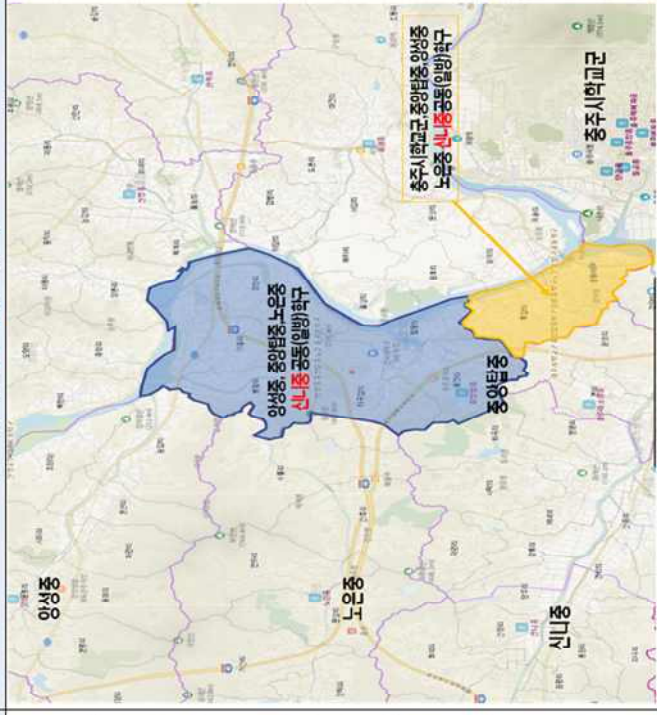

조 정 후(신니중 추가)