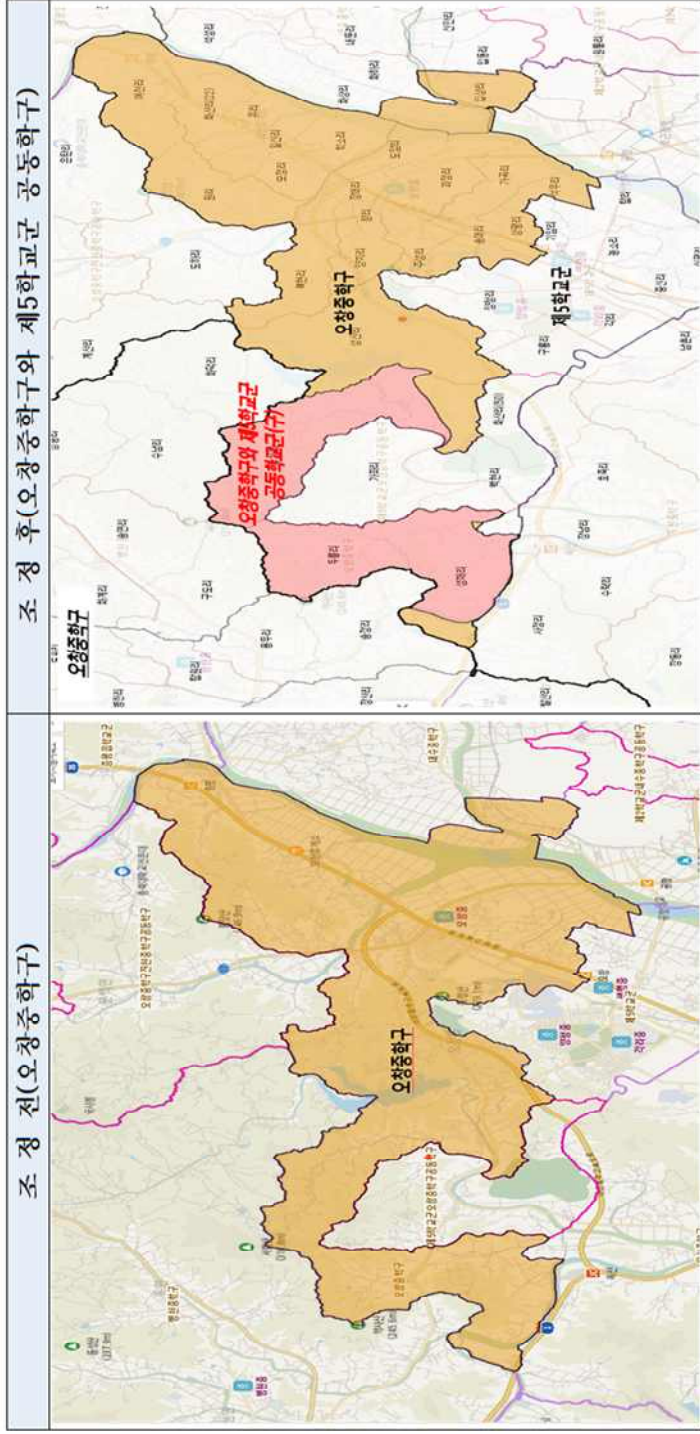

(참고 3)

○ 청주시 청원구 오창읍 두릉리, 후기리, 성재 1~2리 학교군(구) 조정내역(통학편의)