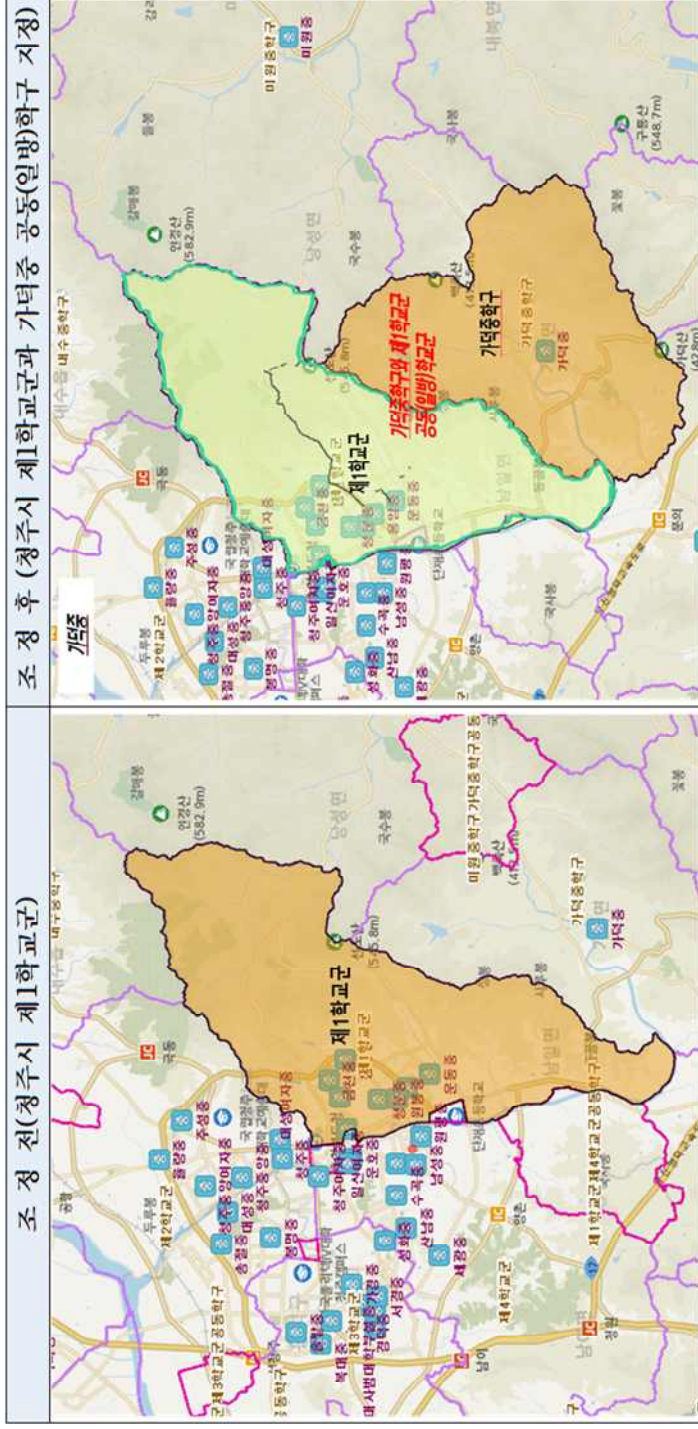

조 정 후(옥산중학교와 제5학교군 공동학교) 공동학교

○ 청주시 청원구 내수읍 입상리 학교군(구) 조정내역(통화편의)

○ 청주시 제1학교군과 미원중학교 공동(일방)학구 조정 내역

○ 청주시 제1학교군과 가덕중학교 공동(일방)학구 조정 내역

○ 청주시 제1학교군과 문의중학교 공동(일방)학구 조정 내역

○ 충주시 중앙탑면을 신니중하구와 공동(일방)하구 조정 내역

조 정 전