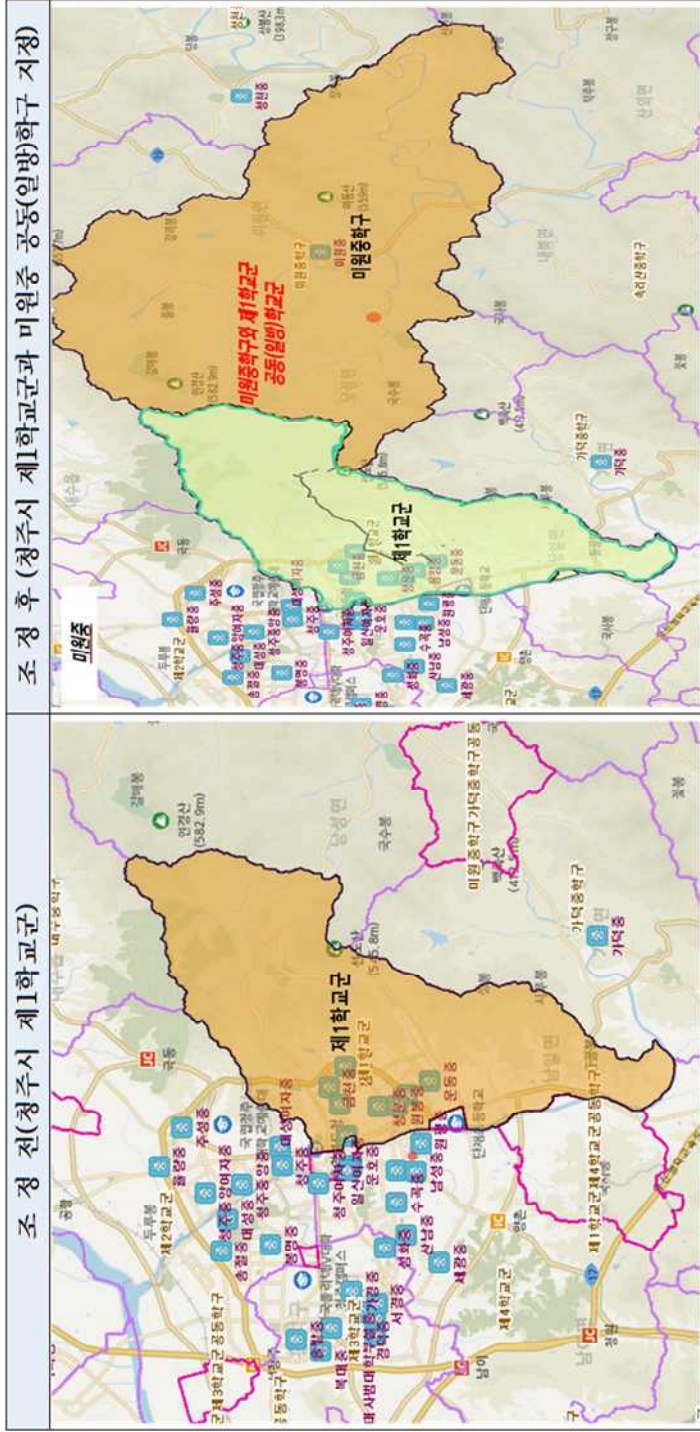

조 정 후(옥산중학교와 제5학교군 공동학교) 공동학교

○ 청주시 청원구 내수읍 입상리 학교군(구) 조정내역(통화편의)

○ 청주시 제1학교군과 미원중학교 공동(일방)학구 조정 내역

○ 청주시 제1학교군과 가덕중학교 공동(일방)학구 조정 내역

○ 청주시 제1학교군과 문의중학교 공동(일방)학구 조정 내역

○ 충주시 중앙탑면을 신니중하구와 공동(일방)하구 조정 내역

조 정 전