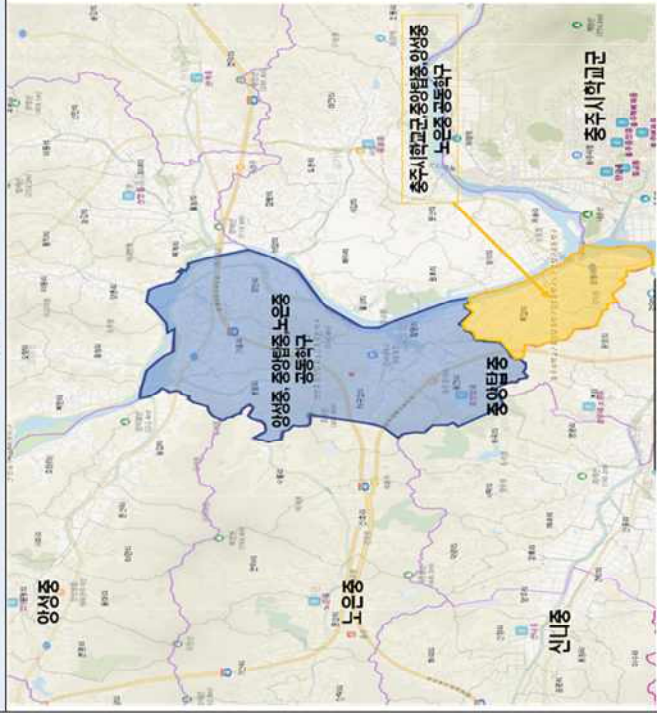

조 정 후(옥산중학교와 제5학교군 공동학교) 공동학교

○ 청주시 청원구 내수읍 입상리 학교군(구) 조정내역(통화편의)

○ 청주시 제1학교군과 미원중학교 공동(일방)학구 조정 내역

○ 청주시 제1학교군과 가덕중학교 공동(일방)학구 조정 내역

○ 청주시 제1학교군과 문의중학교 공동(일방)학구 조정 내역

○ 충주시 중앙탑면을 신니중하구와 공동(일방)하구 조정 내역

조 정 전