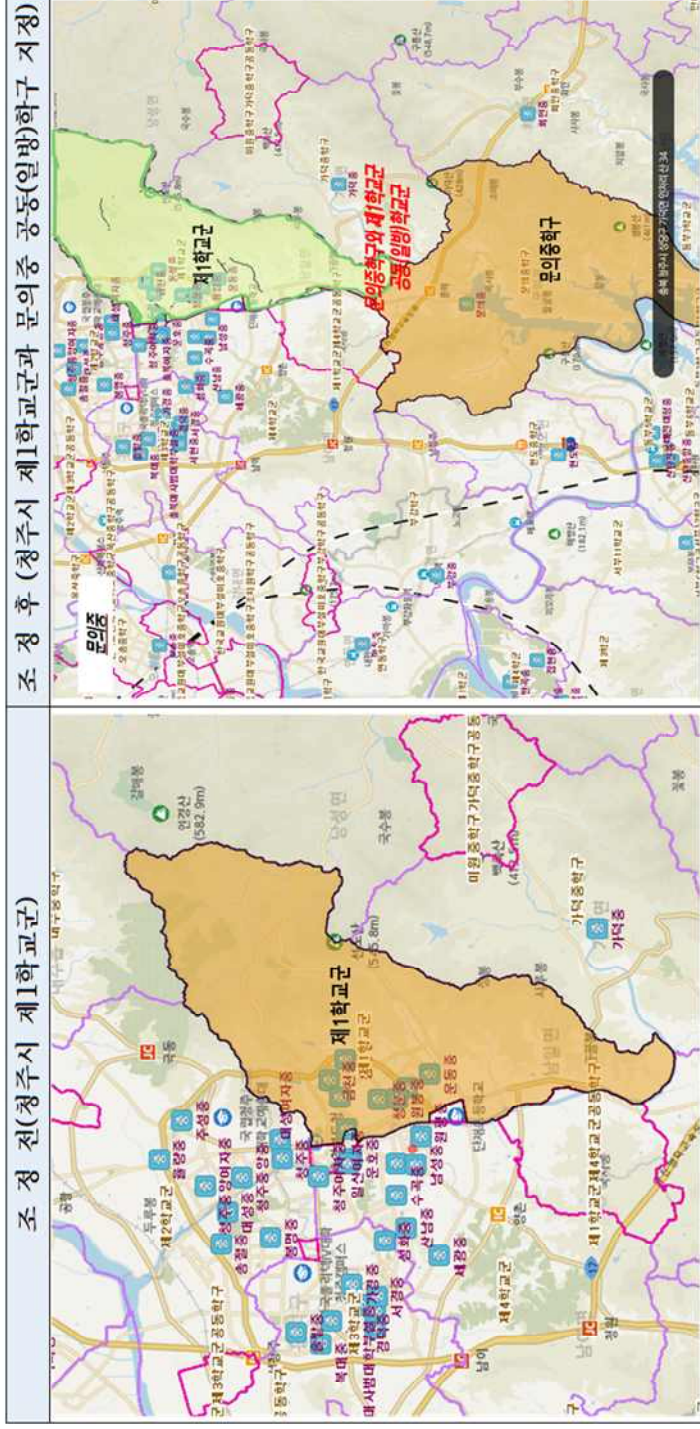

조 정 후(옥산중학교와 제5학교군 공동학교) 공동학교

○ 청주시 청원구 내수읍 입상리 학교군(구) 조정내역(통화편의)

○ 청주시 제1학교군과 미원중학교 공동(일방)학구 조정 내역

○ 청주시 제1학교군과 가덕중학교 공동(일방)학구 조정 내역

○ 청주시 제1학교군과 문의중학교 공동(일방)학구 조정 내역

○ 충주시 중앙탑면을 신니중하구와 공동(일방)하구 조정 내역

조 정 전