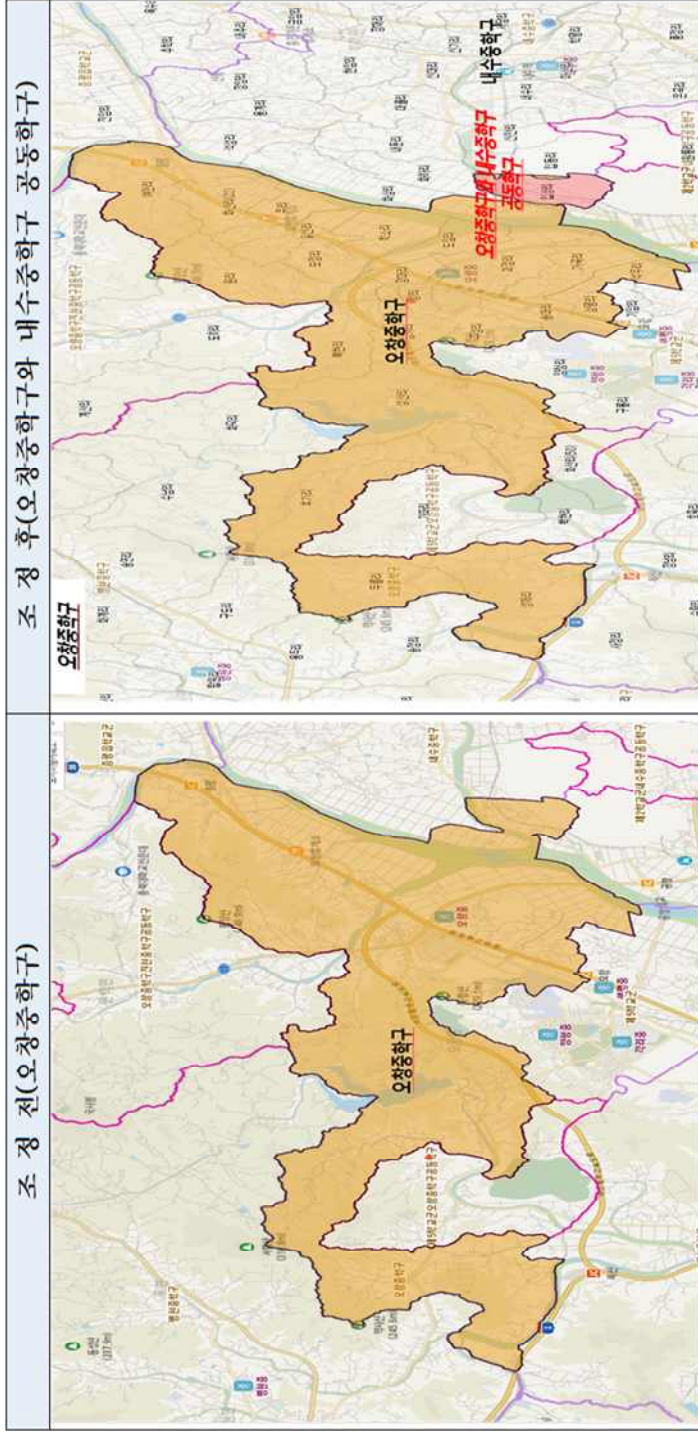

조 정 후(옥산중학교와 제5학교군 공동학교) 공동학교

○ 청주시 청원구 내수읍 입상리 학교군(구) 조정내역(통화편의)

○ 청주시 제1학교군과 미원중학교 공동(일방)학구 조정 내역

○ 청주시 제1학교군과 가덕중학교 공동(일방)학구 조정 내역

○ 청주시 제1학교군과 문의중학교 공동(일방)학구 조정 내역

○ 충주시 중앙탑면을 신니중하구와 공동(일방)하구 조정 내역

조 정 전