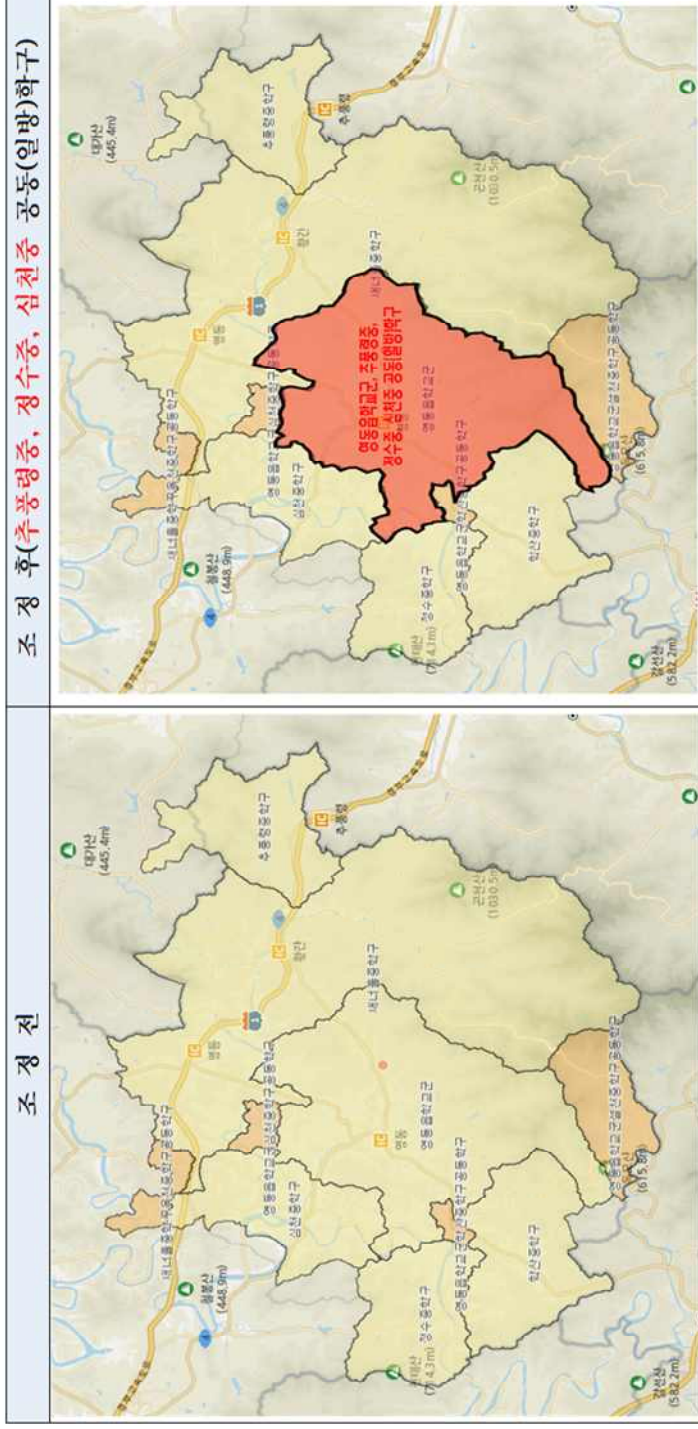

○ 영동읍 전지역를 추풍령중허구, 정수중허구, 심천중허구와 공동(일방)허구 조정 내역