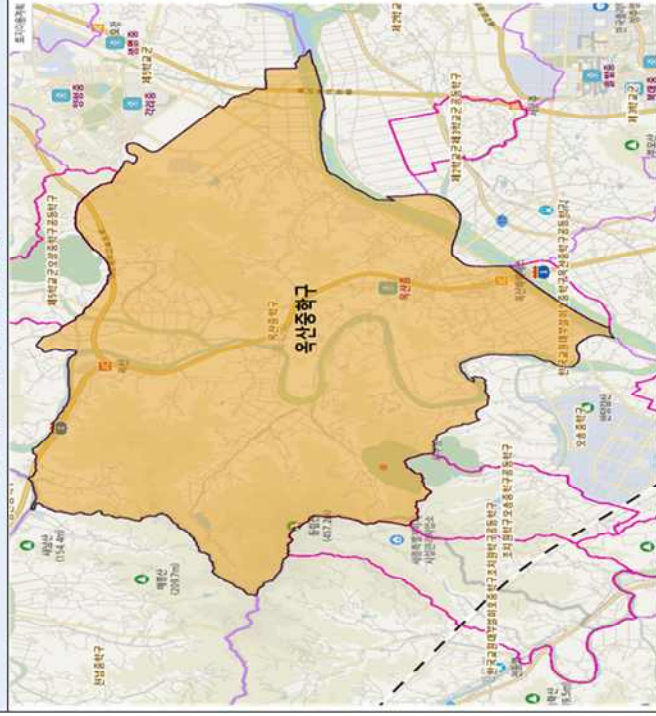

제84조 (후기학교의 신입생 선발 및 배정방법)

- ⑤ 제2항의 규정에 의한 학교군은 시·도별로 학교분포와 지역적 여건을 참작하여 교육감이 시·도의회 의결을 거쳐 정한다.

(참고 3)

○ 청주시 청원구 오창읍 두릉리, 후기리, 성재 1~2리 학교군(구) 조정내역(통학편의)

○ 청주시 청원구 오창읍 백현2리, 성재 3리~4리 학교(구) 조정내역(통학편의)

조 정 전(옥산중학교)