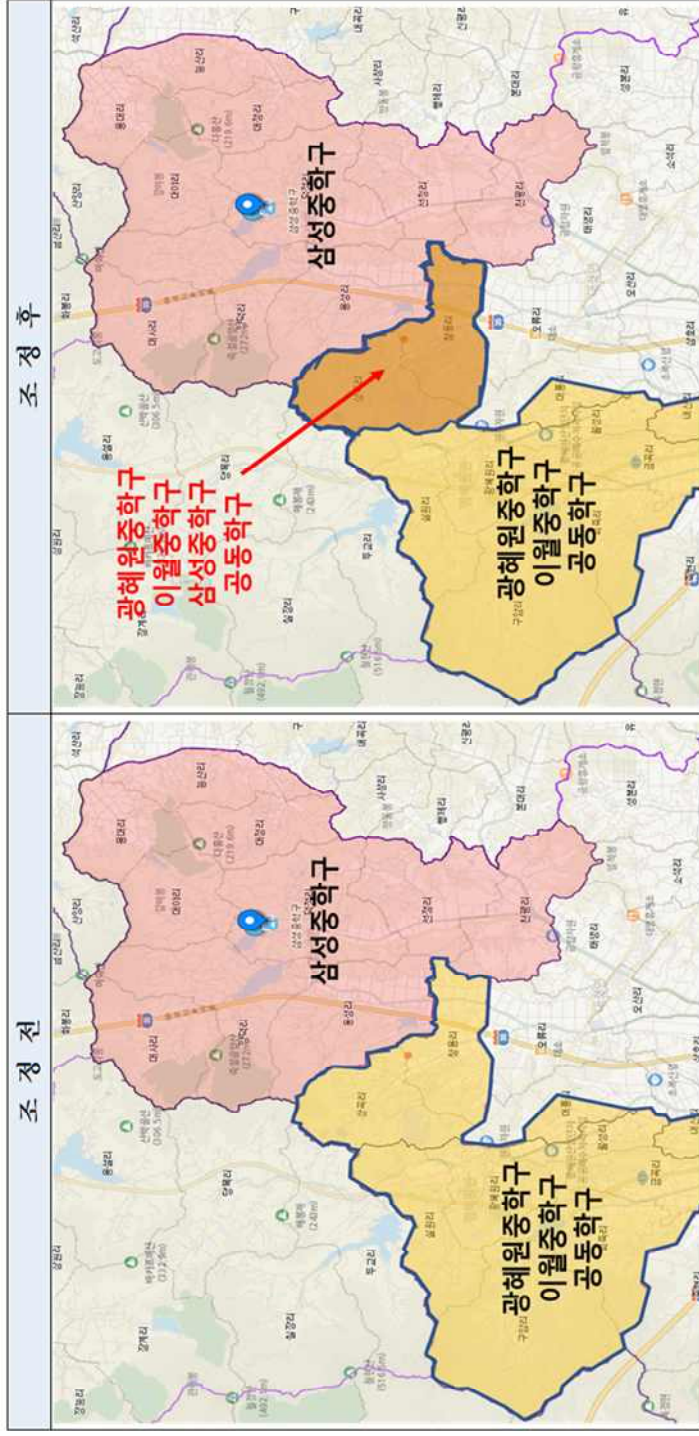

○ 음성군 삼성면 상곡리, 청룡리를 광혜원중학교, 이월중학교, 삼성중학교, 삼성중학교와 공동학구로 조정