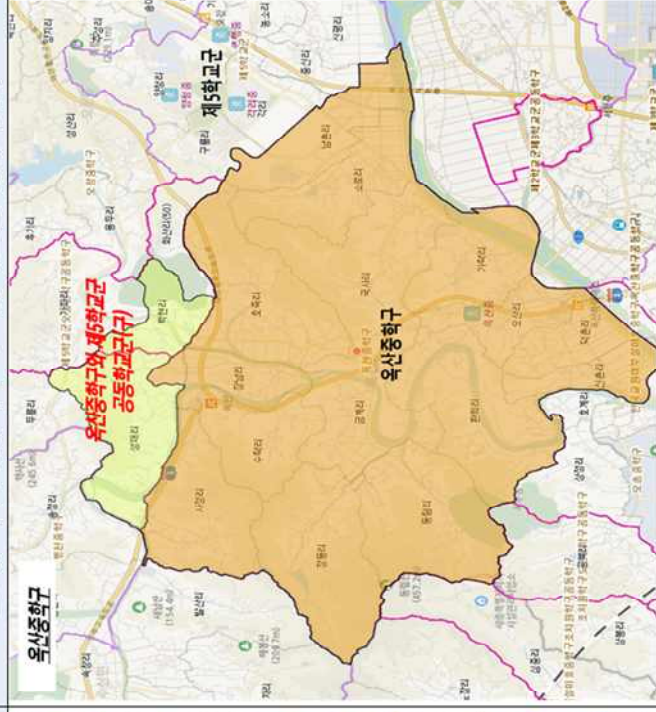

조 정 후(옥산중학교와 제5학교군 공동학교) 공동학교