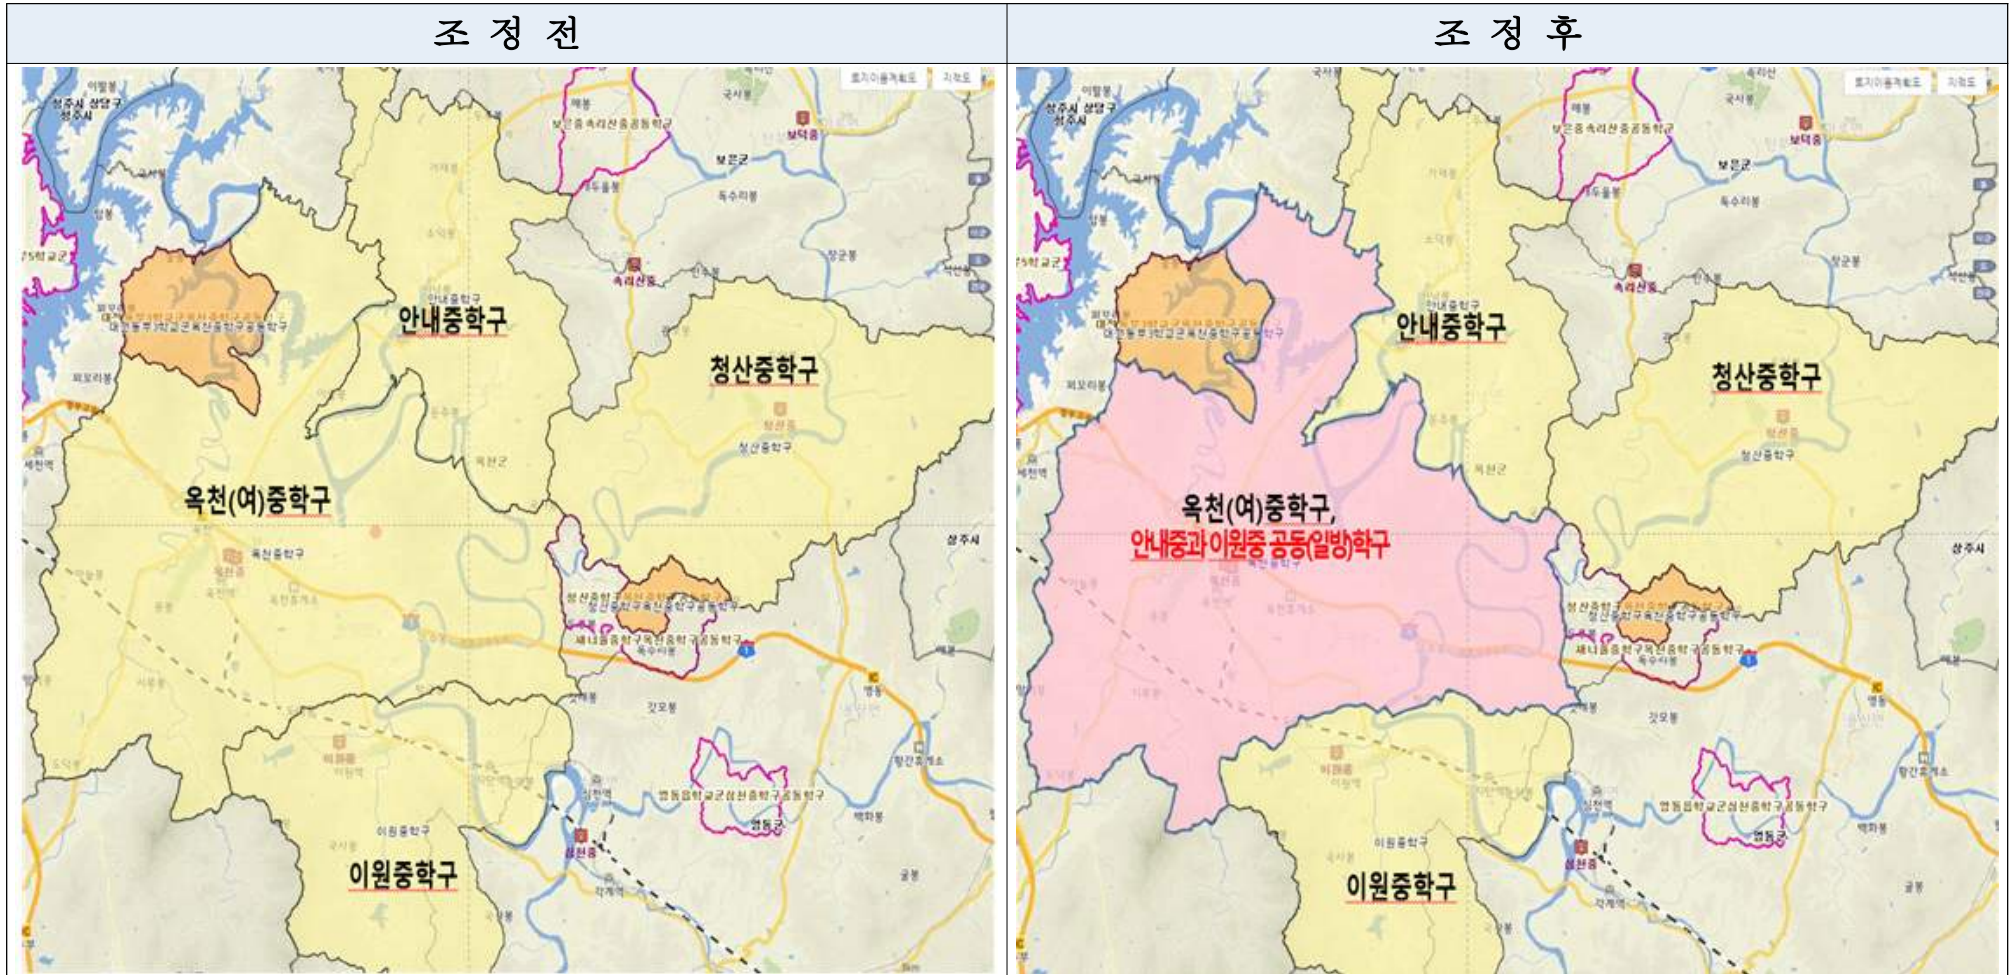

○ 옥천중학구의 공동(일방)학구 조정