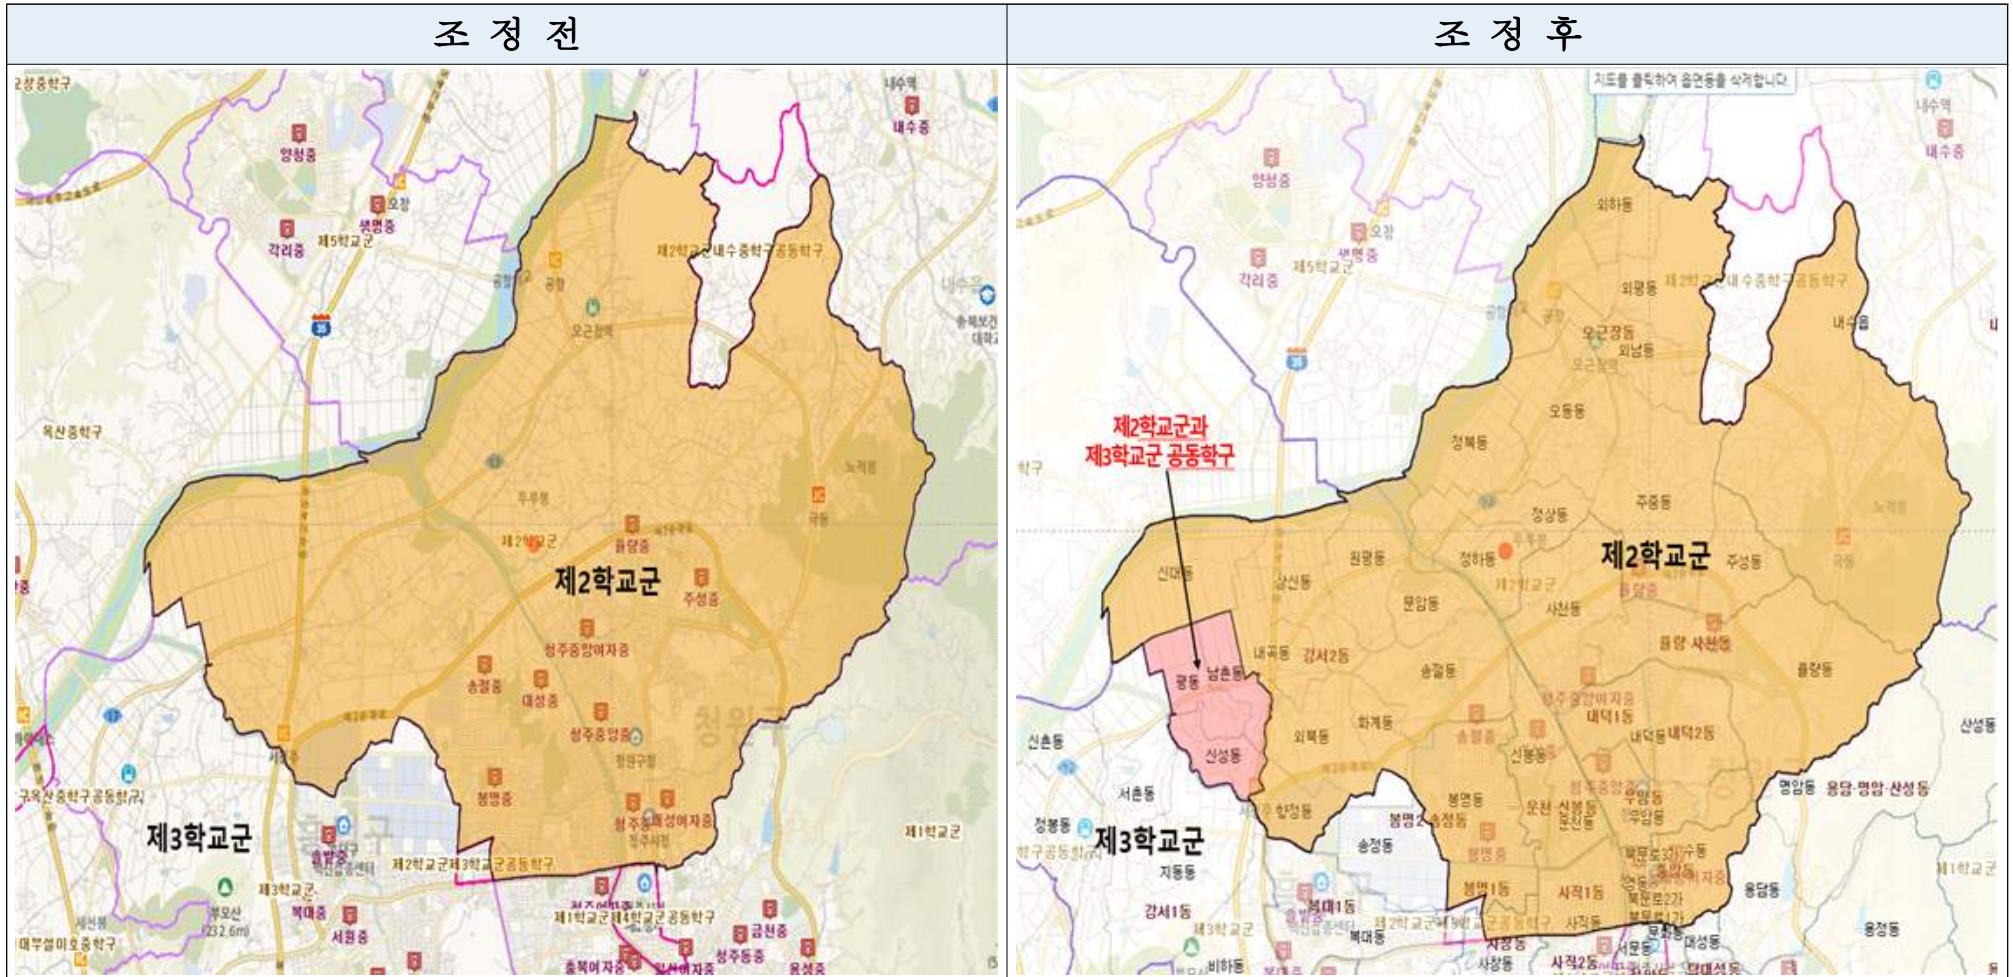

[참고 3]

○ 청주시 흥덕구 강서제2동(신성동, 평동, 남촌동) 학교군(구) 조정내역