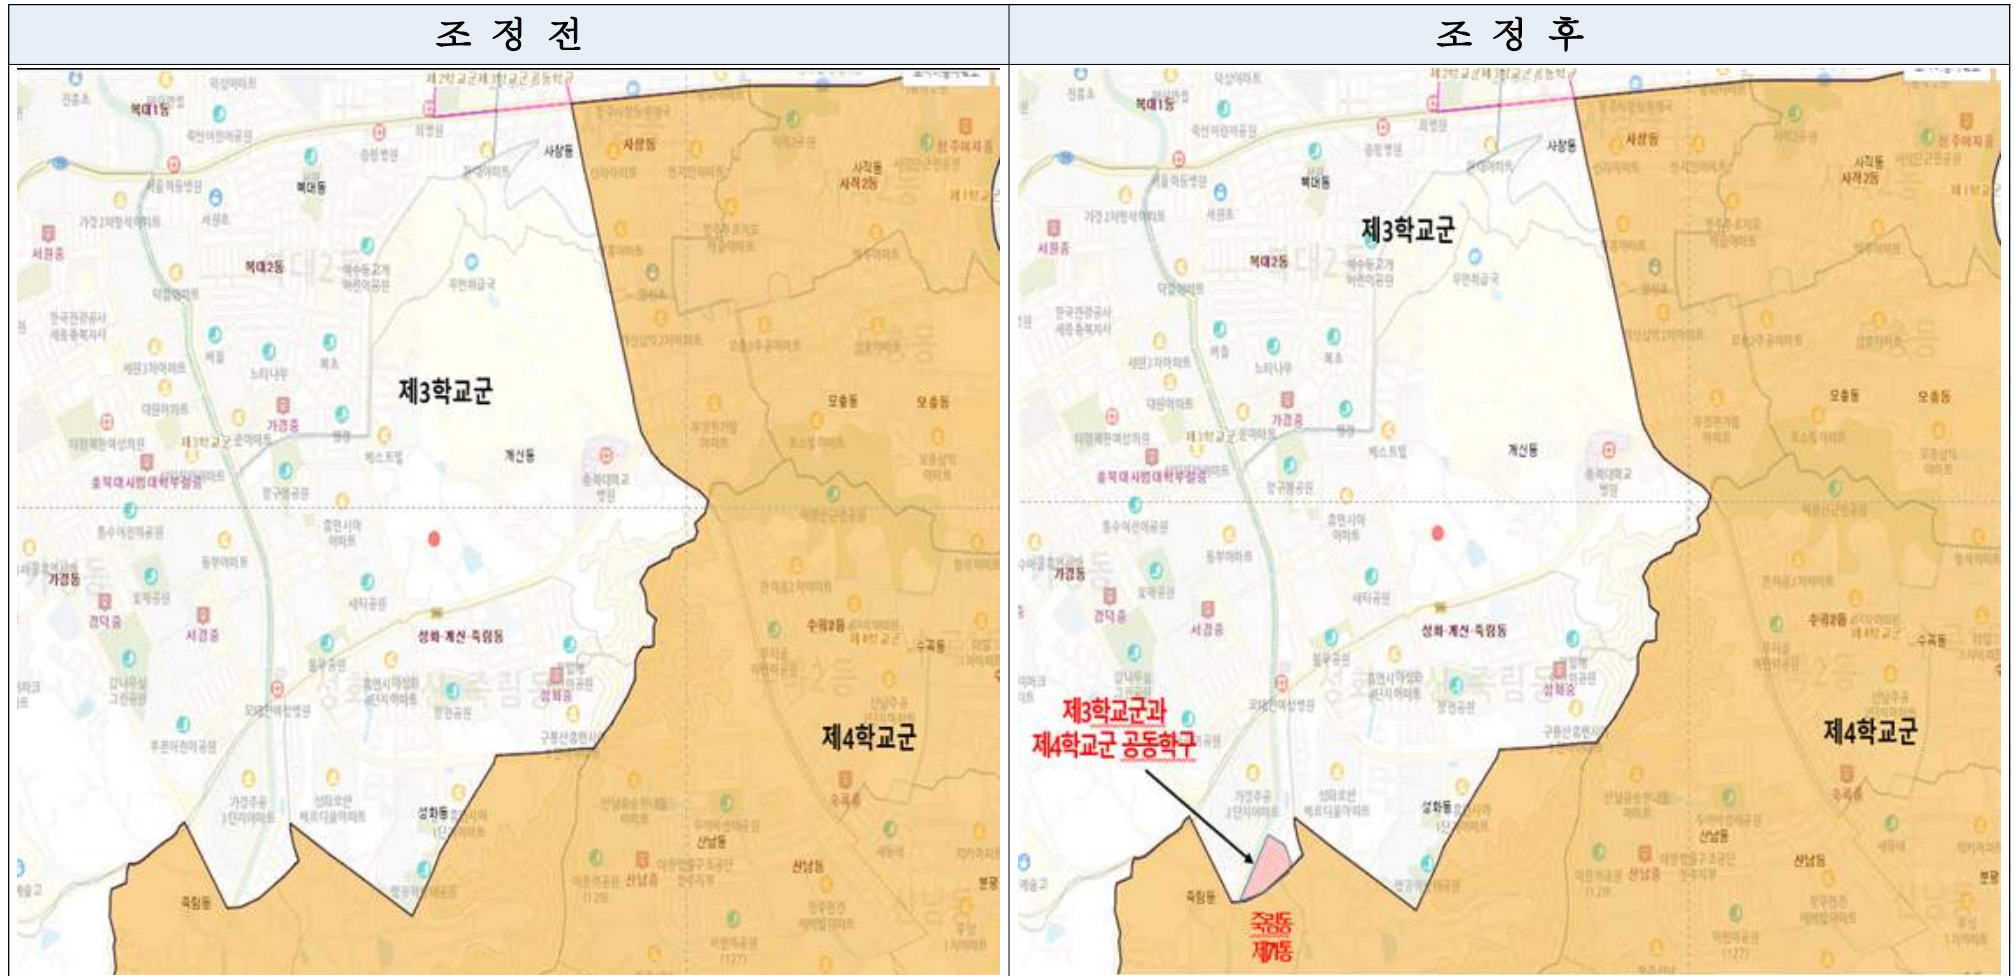

#### 제84조 (후기학교의 신입생 선발 및 배정방법)

- ⑤ 제2항의 규정에 의한 학교군은 시·도별로 학교분포와 지역적 여건을 참작하여 교육감이 시·도의회 의결을 거쳐 정한다.

[참고 3]

○ 청주시 흥덕구 강서제2동(신성동, 평동, 남촌동) 학교군(구) 조정내역

○ 청주시 서원구 죽림동 제71통 학교군(구) 조정내역

○ 청주시 청원구 오창읍 화(花)산리, 가좌리, 백현리(백현2리제외) 학교군(구) 조정내역