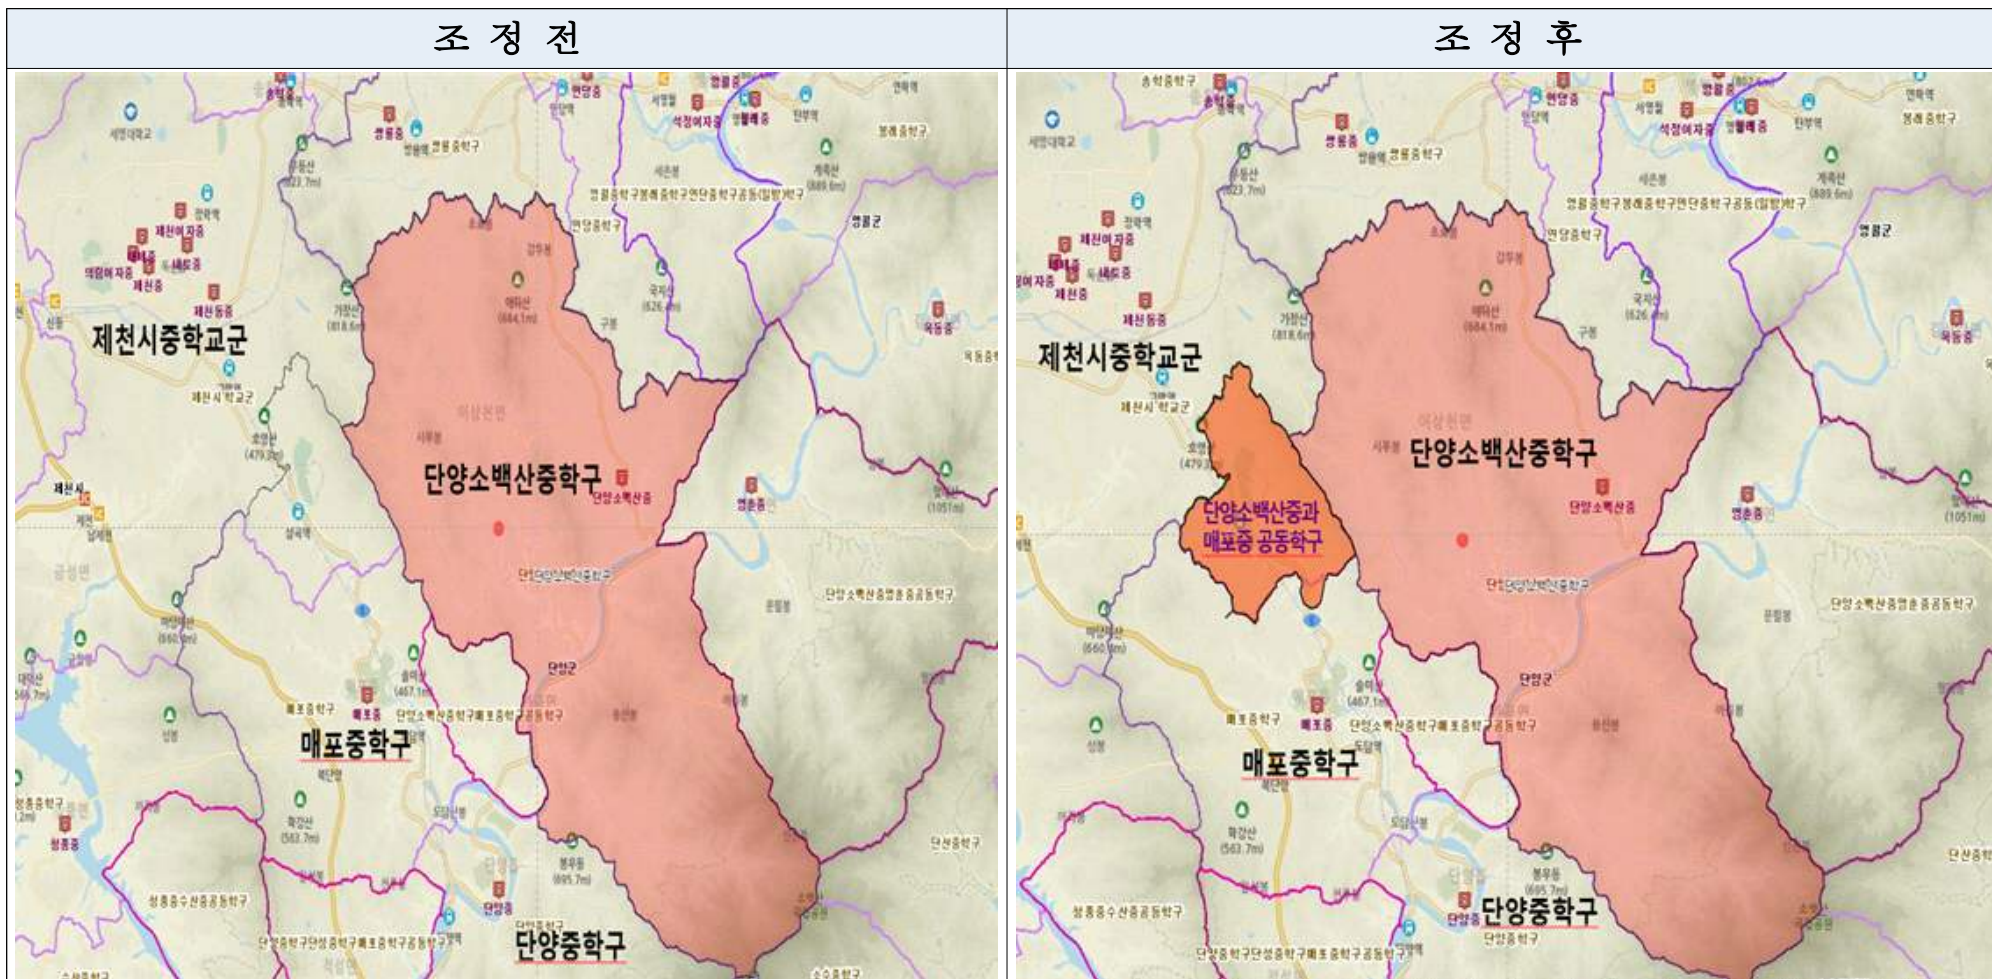

○ 단양소백산중학교 공동학구 지정